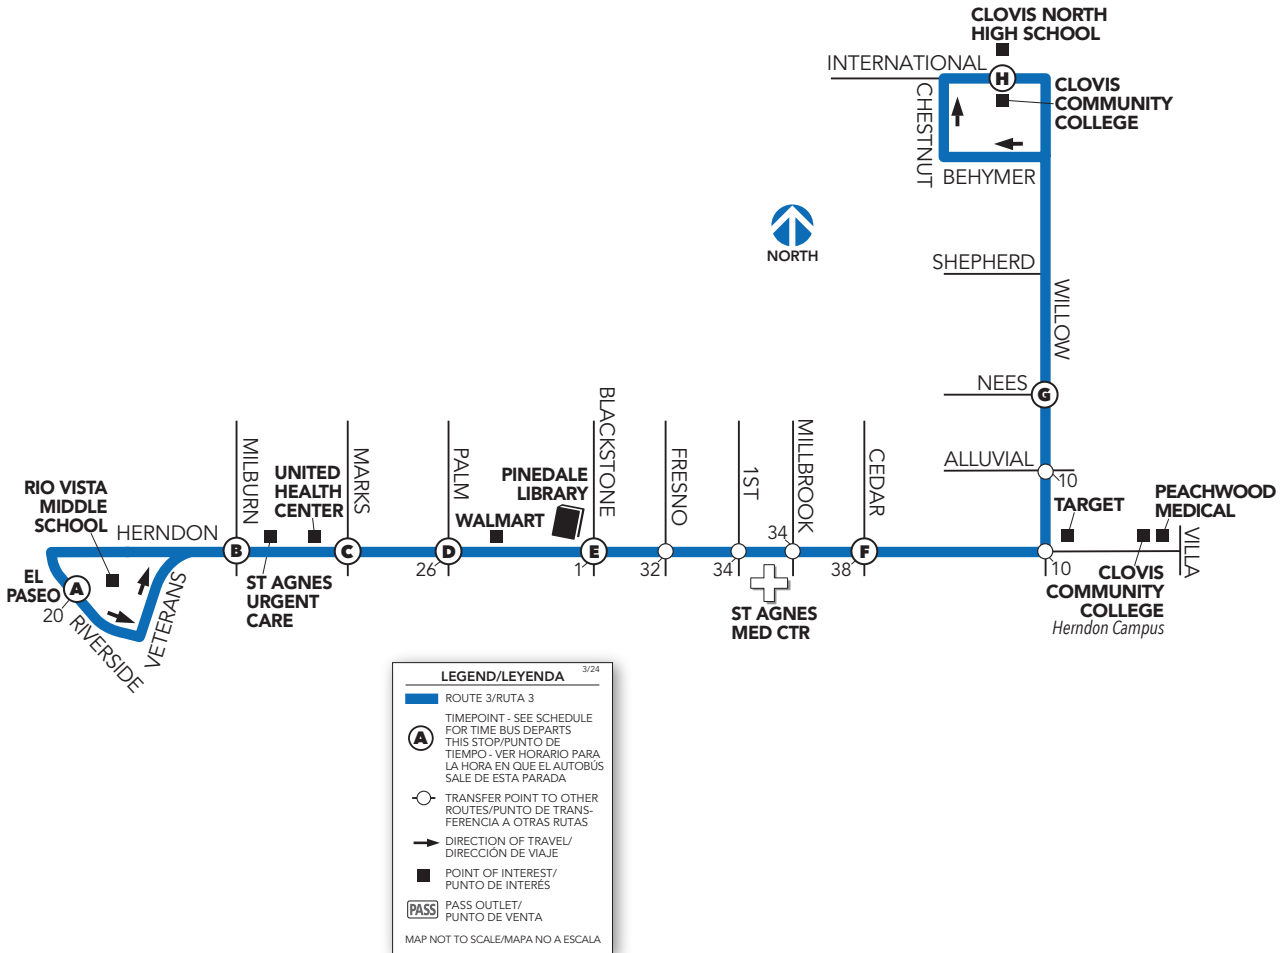

3

HERNDON

Route/Ruta

Continued on next page / Continúado en la siguiente página

RIVERSIDE EL PASEO (A)	HERNDON MILBURN (B)	HERNDON MARKS (C)	HERNDON PALM (D)	HERNDON BLACKSTONE (E)	HERNDON CEDAR (F)	WILLOW NEES (G)	CLOVIS COMMUNITY COLLEGE (H)
5:45	5:53	5:59	6:06	6:12	6:22	6:33	6:46
6:15	6:24	6:30	6:37	6:43	6:53	7:04	7:19
6:45	6:54	7:00	7:08	7:14	7:24	7:35	7:50
7:15	7:24	7:31	7:39	7:45	7:55	8:06	8:21
7:45	7:54	8:01	8:09	8:15	8:25	8:36	8:51
8:15	8:24	8:31	8:39	8:45	8:55	9:06	9:21
8:45	8:54	9:01	9:09	9:15	9:25	9:36	9:51
9:15	9:24	9:31	9:39	9:45	9:55	10:06	10:21
9:45	9:54	10:01	10:09	10:15	10:25	10:36	10:51
10:15	10:24	10:31	10:39	10:45	10:55	11:06	11:21
10:45	10:54	11:01	11:09	11:15	11:25	11:36	11:51
11:15	11:24	11:30	11:38	11:44	11:54	12:05	12:20
11:45	11:54	12:00	12:08	12:14	12:24	12:35	12:50
12:15	12:24	12:30	12:38	12:44	12:54	1:05	1:20
12:45	12:54	1:00	1:08	1:14	1:24	1:35	1:50
1:15	1:24	1:30	1:38	1:44	1:54	2:05	2:20
1:45	1:54	2:00	2:08	2:14	2:24	2:35	2:50
2:15	2:25	2:31	2:39	2:45	2:55	3:06	3:23
2:45	2:55	3:01	3:09	3:17	3:27	3:39	3:56
3:15	3:25	3:31	3:39	3:47	3:57	4:09	4:24
3:45	3:55	4:01	4:09	4:16	4:26	4:38	4:53
4:15	4:26	4:32	4:40	4:47	4:57	5:09	5:24
4:45	4:56	5:02	5:10	5:17	5:27	5:39	5:54
5:15	5:26	5:32	5:40	5:47	5:57	6:09	6:24
5:45	5:56	6:02	6:10	6:17	6:26	6:37	6:52
6:15	6:25	6:31	6:39	6:46	6:55	7:06	7:21
6:45	6:55	7:01	7:09	7:16	7:25	7:36	7:51
7:15	7:24	7:30	7:38	7:45	7:54	8:05	8:20
7:45	7:54	8:00	8:08	8:15	8:24	8:35	8:50
8:15	8:24	8:30	8:38	8:45	8:54	9:05	9:18
8:45	8:54	9:00	9:08	9:14	9:22	9:33	9:46