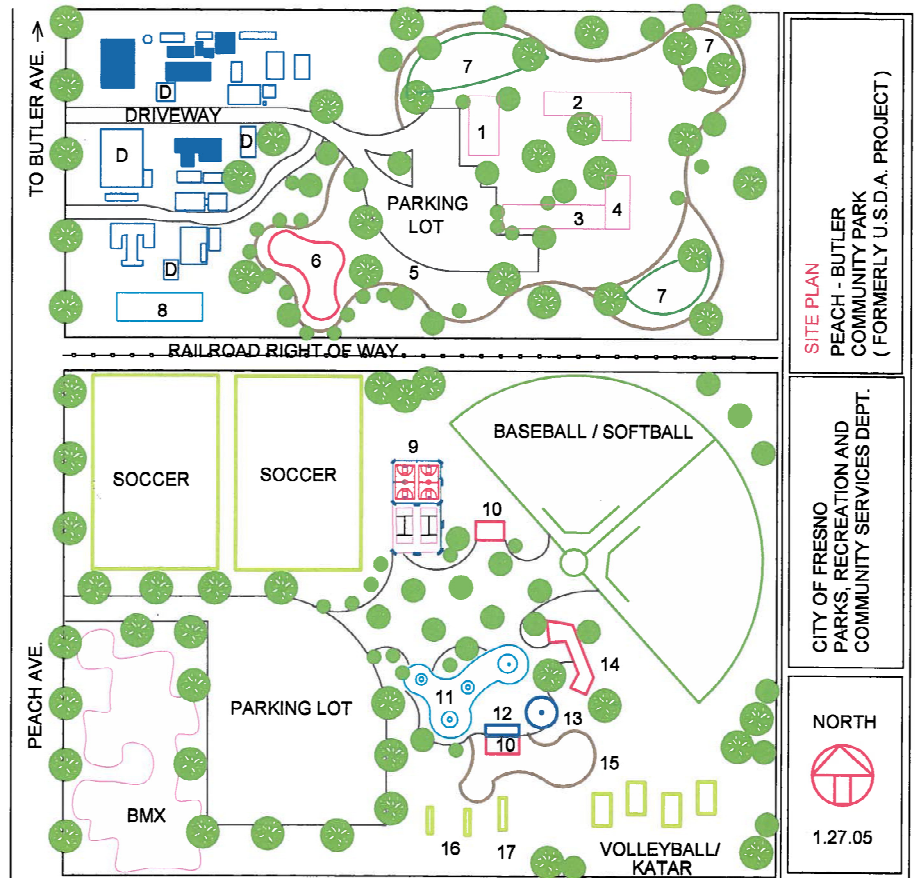

Project Background

- **2005** – USDA Grants property to city of Fresno
- **2019-2021** – Prop 68 Grant Application Community Engagement
- **2022** – ARPA funding granted ($8.5 million)
- **2023** – Design Consultant Hired, Community Engagement Continued

1. USE DETERMINED IN FUTURE
   - TO BE DEMOLISHED
   - HISTORICAL BUILDINGS TO REMAIN
2. PLEASE SEE ATTACHED KEY