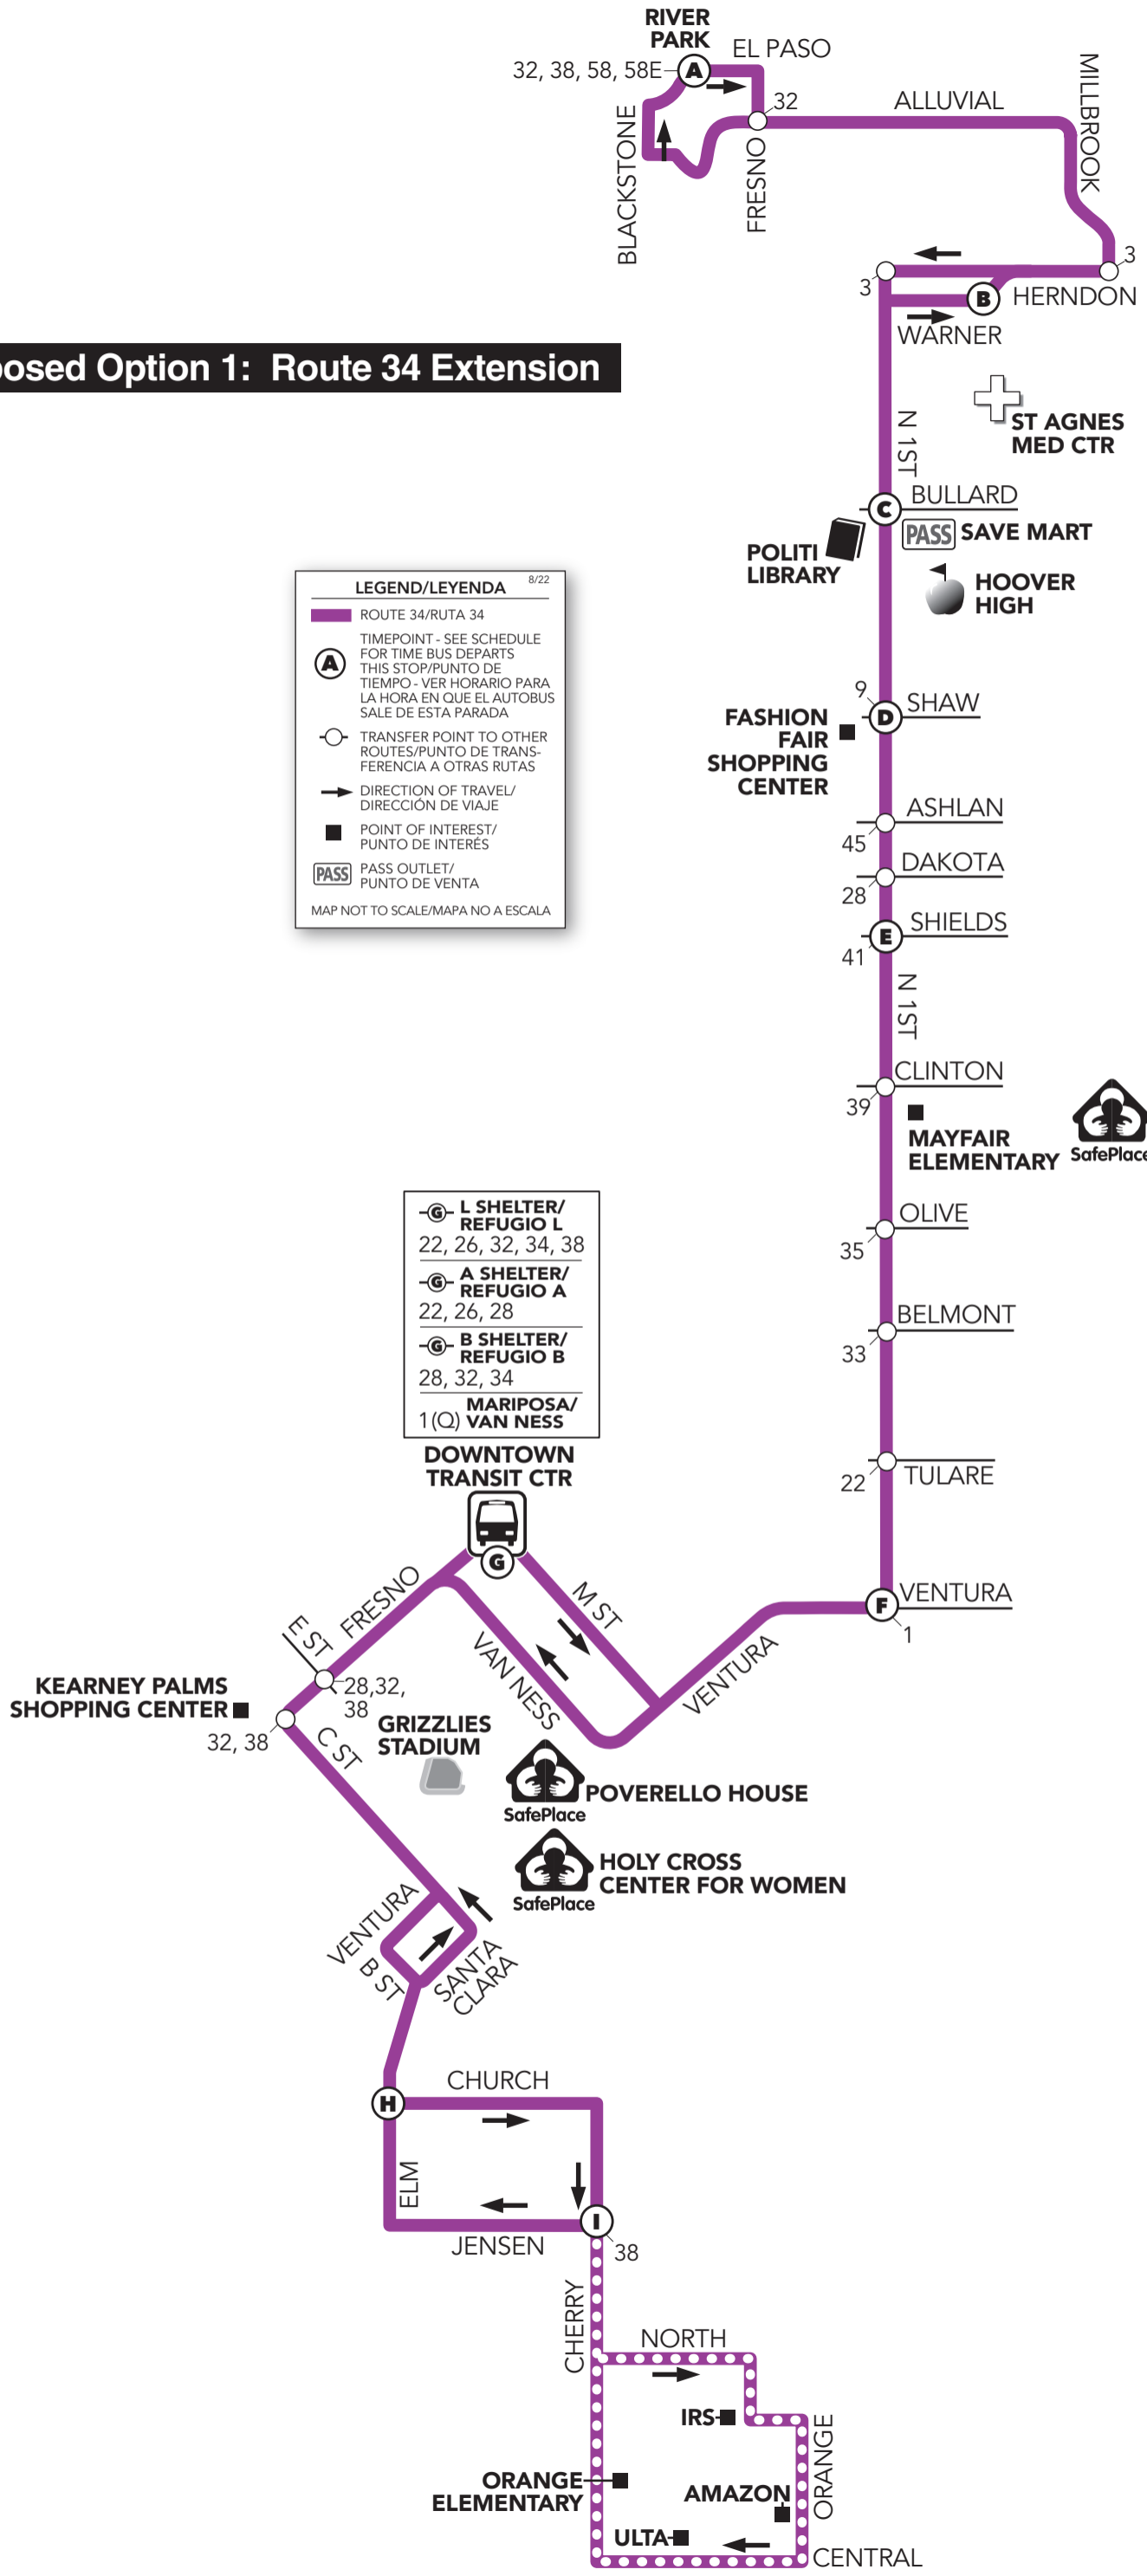

# Proposed Option 1: Route 34 Extension

**LEGEND/LEYENDA** 8/22

- ROUTE 34/RUTA 34
- TIMEPOINT - SEE SCHEDULE FOR TIME BUS DEPARTS THIS STOP/PUNTO DE TIEMPO - VER HORARIO PARA LA HORA EN QUE EL AUTOBUS SALE DE ESTA PARADA
- TRANSFER POINT TO OTHER ROUTES/PUNTO DE TRANSFERENCIA A OTRAS RUTAS
- DIRECTION OF TRAVEL/DIRECCIÓN DE VIAJE
- POINT OF INTEREST/PUNTO DE INTERÉS
- PASS OUTLET/PUNTO DE VENTA

MAP NOT TO SCALE/MAPA NO A ESCALA

- L SHELTER/ REFUGIO L  
22, 26, 32, 34, 38
- A SHELTER/ REFUGIO A  
22, 26, 28
- B SHELTER/ REFUGIO B  
28, 32, 34
- MARIPOSA/ VAN NESS  
1(Q)