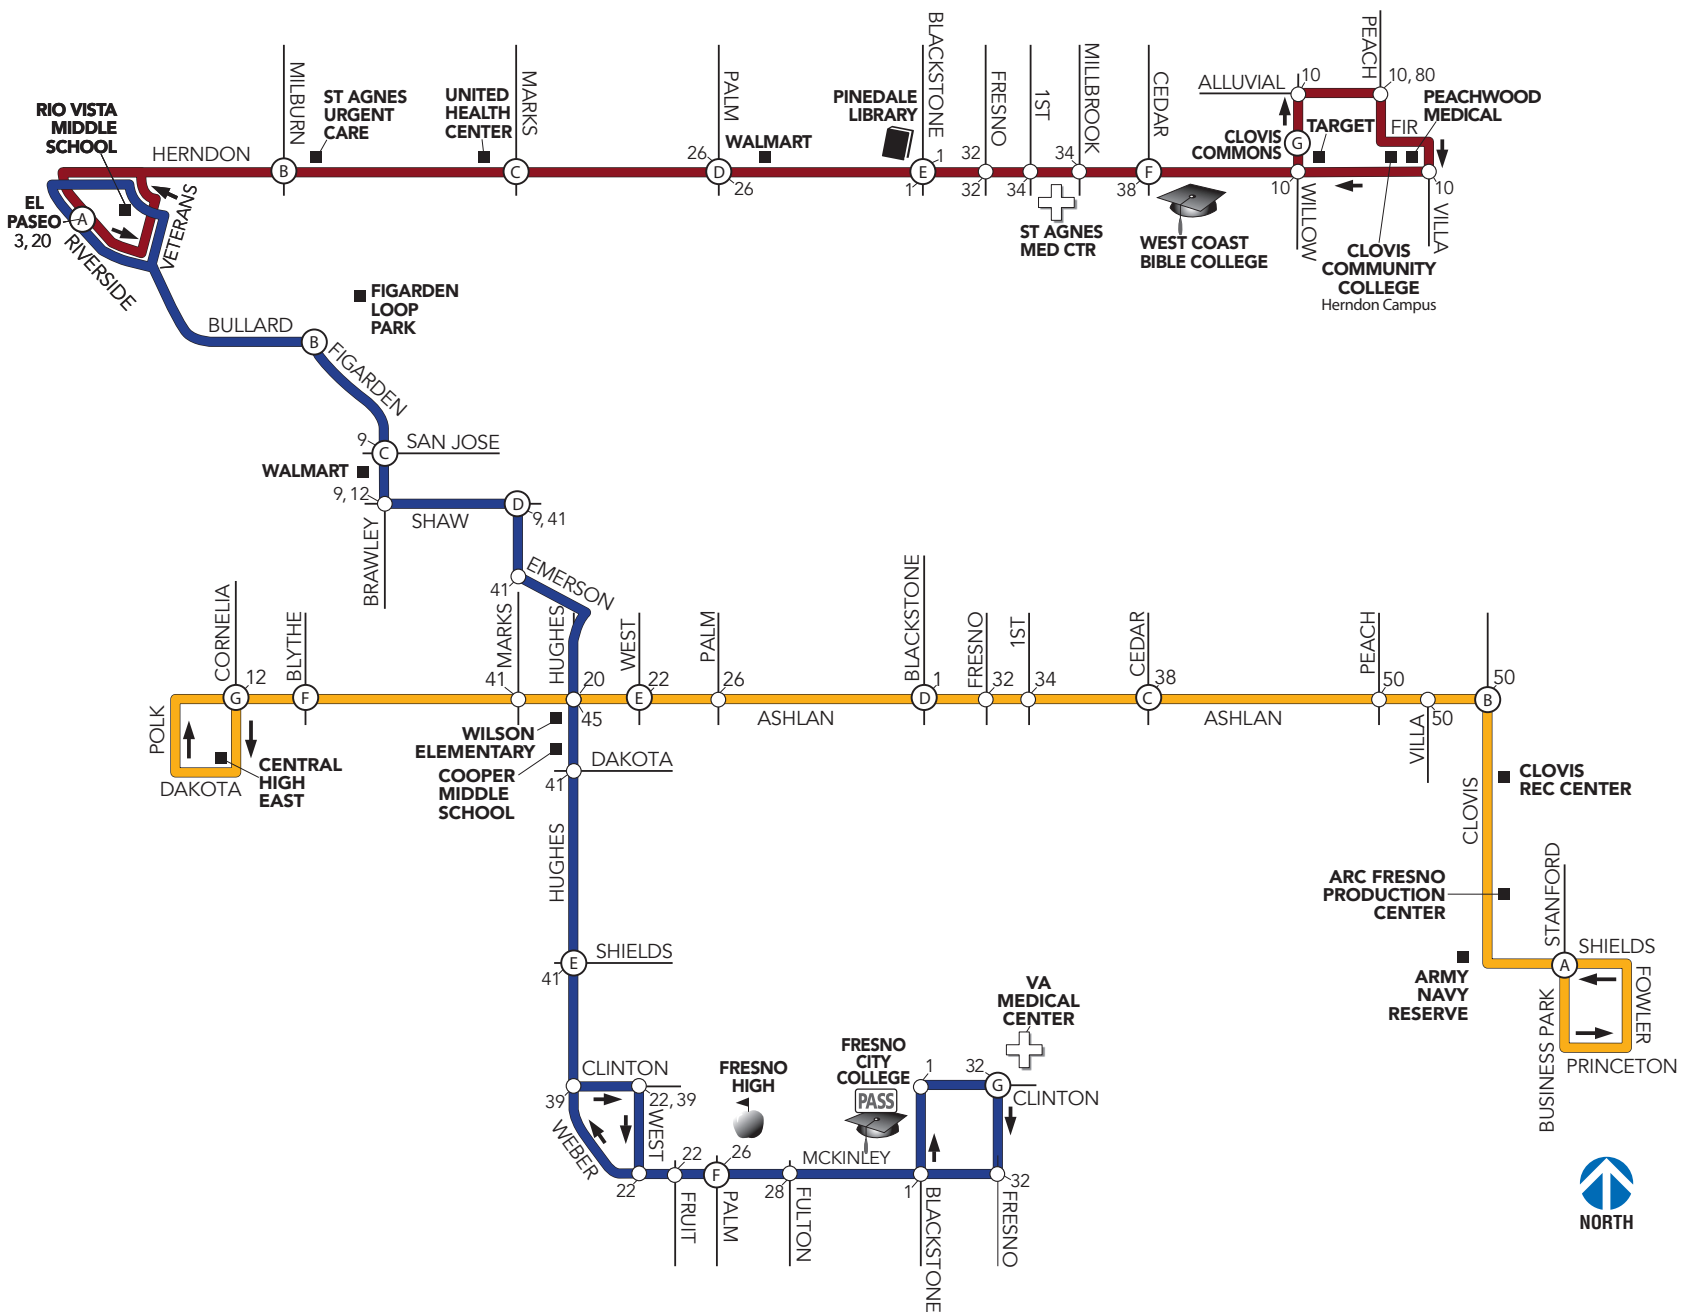

A partir del lunes 1 de marzo de 2021, FAX agrega una nueva Ruta 3 y ajusta las Rutas 20 y 45.

3 Herndon

FAX presenta la Ruta 3, una nueva ruta que opera a través de Herndon para servir al Centro Comercial El Paseo y a la Universidad comunitaria de Clovis, campus de Herndon.

20 Hughes/McKinley

Nuevo servicio al Centro Comercial El Paseo y al Fig Garden Loop por la Ruta 20.

45 Ashlan

Nuevo servicio a través de Ashlan en la Ruta 45 que llega a Central High East.

Para obtener detalles completos sobre las áreas agregadas y eliminadas, visite fresno.gov/fax, o llame al 621.RIDE.