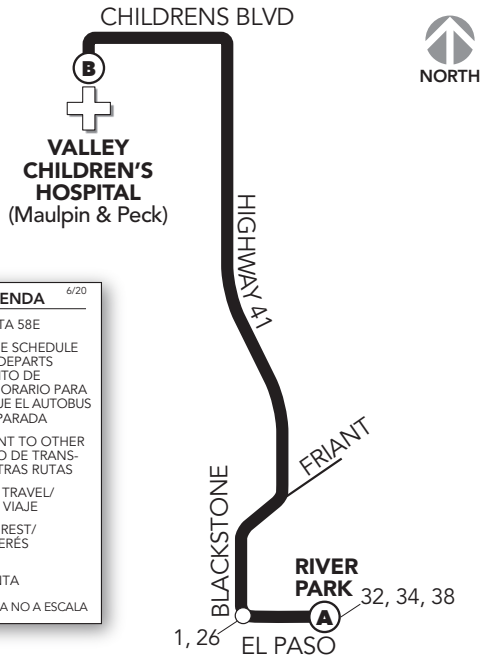

58E

Route/Ruta

CHILDREN'S HOSPITAL

LEGEND/LEYENDA 6/20

- ROUTE 58E/RUTA 58E
- (A) TIMEPOINT - SEE SCHEDULE FOR TIME BUS DEPARTS THIS STOP/PUNTO DE TIEMPO - VER HORARIO PARA LA HORA EN QUE EL AUTOBUS SALE DE ESTA PARADA
- TRANSFER POINT TO OTHER ROUTES/PUNTO DE TRANSFERENCIA A OTRAS RUTAS
- DIRECTION OF TRAVEL/DIRECCIÓN DE VIAJE
- POINT OF INTEREST/PUNTO DE INTERÉS
- PASS** PASS OUTLET/PUNTO DE VENTA

MAP NOT TO SCALE/MAPA NO A ESCALA

58E

CHILDREN'S HOSPITAL Northbound/norte

WEEKDAYS/DÍAS DE SEMANA		SAT-SUN/SAB-DOM	
DEPART EL PASO (A)	MAULPIN PECK (B)	DEPART EL PASO (A)	MAULPIN PECK (B)
6:20	6:31	11:30	11:41
7:20	7:31	12:30	12:41
8:20	8:31	1:30	1:41
9:20	9:31	2:30	2:41
10:20	10:31	3:30	3:41
11:20	11:31	4:30	4:41
12:20	12:31	5:30	5:41
1:20	1:31		
2:45	2:56		
3:45	3:56		
4:45	4:56		
5:45	5:56		

LIGHT TYPE = AM BOLD TYPE = PM

58E

CHILDREN'S HOSPITAL Southbound/sur

WEEKDAYS/DÍAS DE SEMANA		SAT-SUN/SAB-DOM	
MAULPIN PECK (B)	ARRIVE EL PASO (A)	MAULPIN PECK (B)	ARRIVE EL PASO (A)
6:32	6:45	11:42	11:55
7:32	7:45	12:42	12:55
8:32	8:45	1:42	1:55
9:32	9:45	2:42	2:55
10:32	10:45	3:42	3:55
11:32	11:45	4:42	4:55
12:32	12:45	5:42	5:55
1:32	1:45		
2:57	3:10		
3:57	4:10		
4:57	5:10		
5:57	6:10		