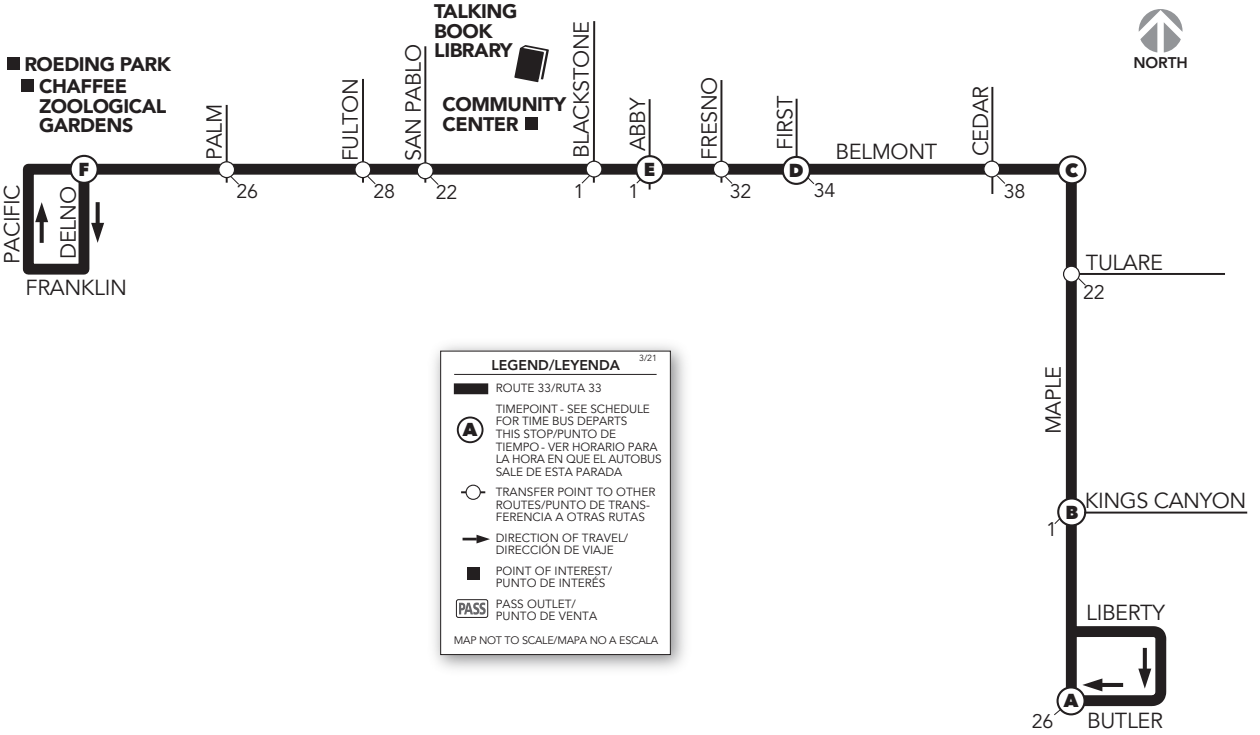

33

BELMONT

Route/Ruta

MAPLE BUTLER (A)	MAPLE KINGS CANYON (B)	BELMONT MAPLE (C)	BELMONT FIRST (D)	BELMONT ABBY (E)	BELMONT DELNO (F)
6:00	6:02	6:06	6:11	6:15	6:25
6:30	6:32	6:36	6:41	6:45	6:55
7:00	7:02	7:06	7:11	7:15	7:25
7:30	7:32	7:36	7:41	7:45	7:55
8:00	8:02	8:06	8:11	8:15	8:25
8:30	8:32	8:36	8:41	8:45	8:55
9:00	9:02	9:06	9:11	9:15	9:25
9:30	9:32	9:36	9:41	9:45	9:55
10:00	10:02	10:06	10:11	10:15	10:25
10:30	10:32	10:36	10:41	10:45	10:55
11:00	11:02	11:06	11:11	11:15	11:25
11:30	11:32	11:36	11:41	11:45	11:55
12:00	12:02	12:06	12:11	12:15	12:25
12:30	12:32	12:36	12:41	12:45	12:55
1:00	1:02	1:06	1:11	1:15	1:25
1:30	1:32	1:36	1:41	1:45	1:55
2:00	2:02	2:06	2:11	2:15	2:25
2:30	2:32	2:36	2:41	2:45	2:55
3:00	3:02	3:06	3:11	3:15	3:25
3:30	3:32	3:36	3:41	3:45	3:55
4:00	4:02	4:06	4:11	4:15	4:25
4:30	4:32	4:36	4:41	4:45	4:55
5:00	5:02	5:06	5:11	5:15	5:25
5:30	5:32	5:36	5:41	5:45	5:55
6:00	6:02	6:06	6:11	6:15	6:25
6:30	6:32	6:36	6:41	6:45	6:55
7:30	7:32	7:36	7:41	7:45	7:55

SAT-SUN/SAB-DOM

8:00	8:02	8:06	8:11	8:15	8:25
9:00	9:02	9:06	9:11	9:15	9:25
10:00	10:02	10:06	10:11	10:15	10:25
11:00	11:02	11:06	11:11	11:15	11:25
12:00	12:02	12:06	12:11	12:15	12:25
1:00	1:02	1:06	1:11	1:15	1:25
2:00	2:02	2:06	2:11	2:15	2:25
3:00	3:02	3:06	3:11	3:15	3:25
4:00	4:02	4:06	4:11	4:15	4:25
5:00	5:02	5:06	5:11	5:15	5:25
6:00	6:02	6:06	6:11	6:15	6:25

SAT-SUN/SAB-DOM

7:30	7:39	7:42	7:47	7:51	7:55
8:30	8:39	8:42	8:47	8:51	8:55
9:30	9:39	9:42	9:47	9:51	9:55
10:30	10:39	10:42	10:47	10:51	10:55
11:30	11:39	11:42	11:47	11:51	11:55
12:30	12:39	12:42	12:47	12:51	12:55
1:30	1:39	1:42	1:47	1:51	1:55
2:30	2:39	2:42	2:47	2:51	2:55
3:30	3:39	3:42	3:47	3:51	3:55
4:30	4:39	4:42	4:47	4:51	4:55
5:30	5:39	5:42	5:47	5:51	5:55
6:30	6:39	6:42	6:47	6:51	6:55