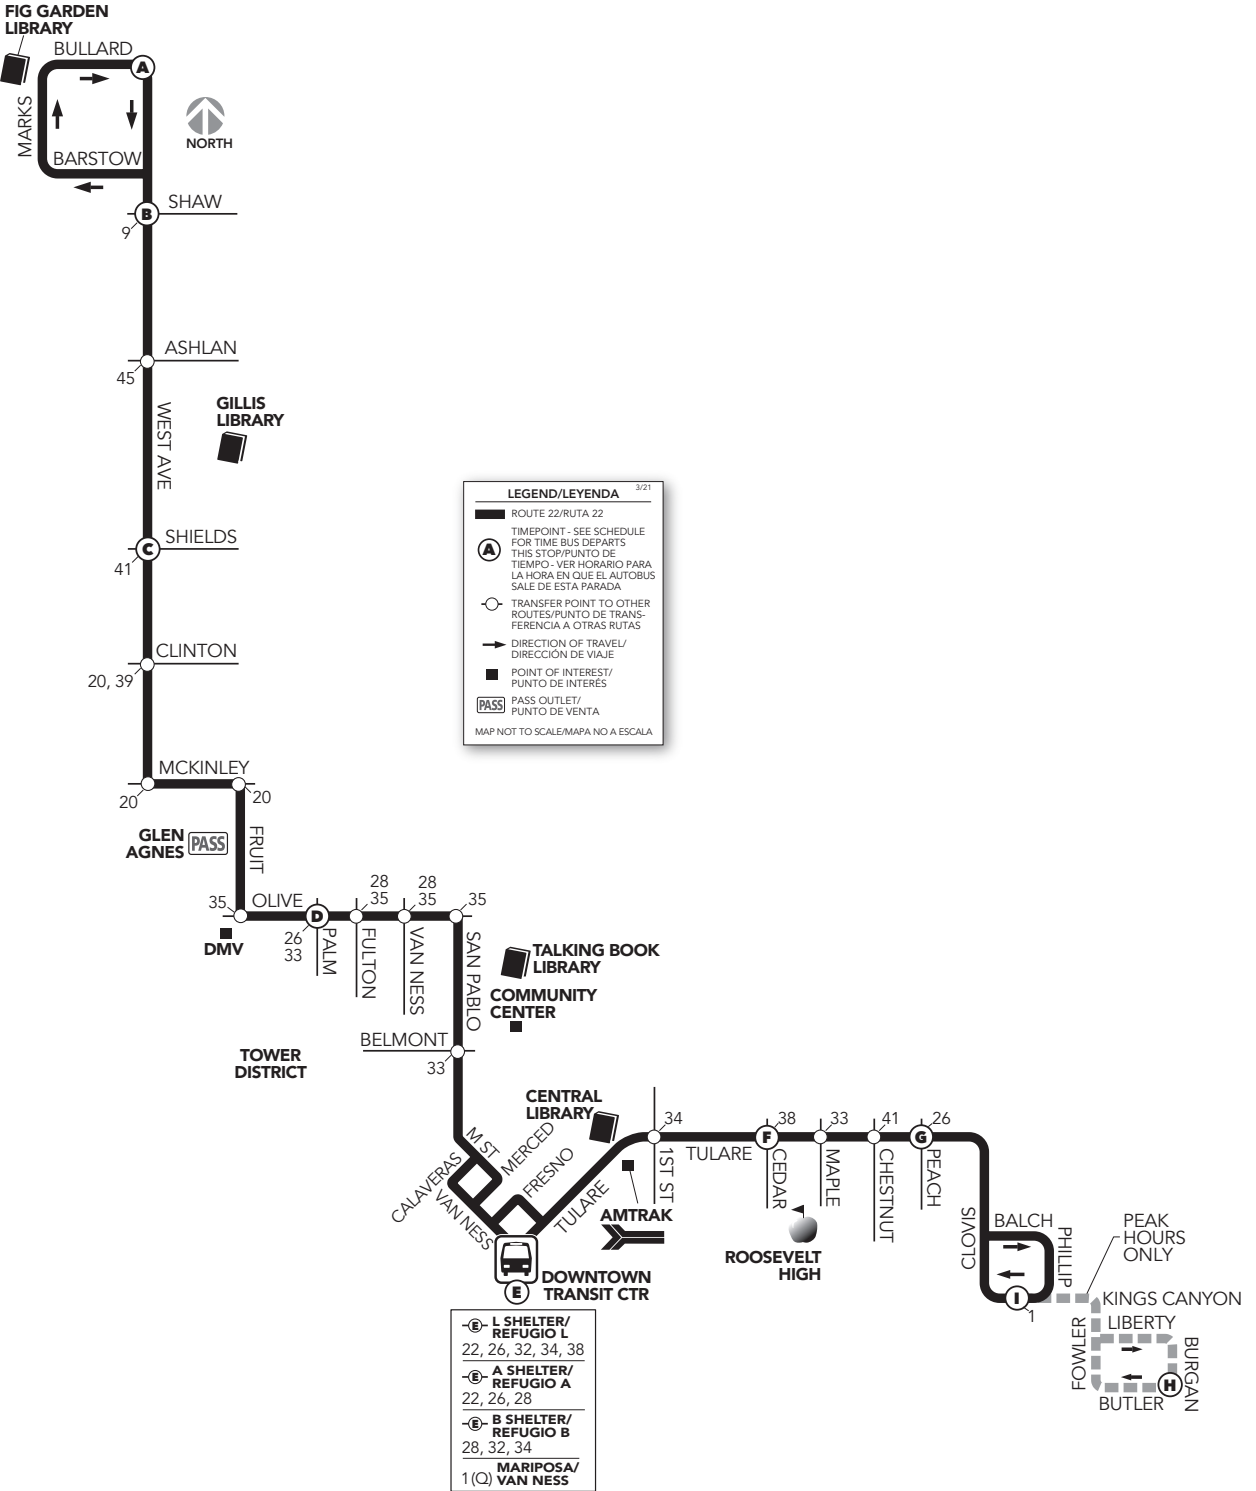

22

WEST AVENUE/TULARE

Route/Ruta

WEST BULLARD (A)	WEST SHAW (B)	WEST SHIELDS (C)	OLIVE VAN NESS (D)	SHELTER L (E)	TULARE CEDAR (F)	TULARE PEACH (G)	BURGAN BUTLER (H)	CLOVIS KINGS CANYON (I)
--	--	--	--	5:55	6:03	6:07	--	6:12
--	--	--	--	6:10	6:20	6:25	6:34	6:40
5:57	6:01	6:07	6:21	6:35	6:44	6:51	7:01	7:10
6:35	6:38	6:44	6:55	7:10	7:20	7:25	7:34	7:40
7:05	7:09	7:15	7:29	7:45	7:55	8:02	--	8:13
7:35	7:39	7:45	7:59	8:15	8:25	8:32	--	8:43
8:05	8:09	8:15	8:29	8:45	8:55	9:02	--	9:13
8:35	8:39	8:45	8:59	9:15	9:25	9:32	--	9:43
9:05	9:09	9:15	9:29	9:45	9:55	10:02	--	10:13
9:35	9:39	9:45	9:59	10:15	10:25	10:32	--	10:43
10:05	10:09	10:15	10:29	10:45	10:55	11:02	--	11:13
10:35	10:39	10:45	10:59	11:15	11:25	11:32	--	11:43
11:05	11:09	11:15	11:29	11:45	11:56	12:05	--	12:13
11:35	11:39	11:45	11:59	12:15	12:26	12:35	--	12:43
12:05	12:09	12:15	12:29	12:45	12:56	1:05	--	1:13
12:35	12:39	12:45	12:59	1:15	1:26	1:35	--	1:43
1:05	1:09	1:15	1:29	1:45	1:56	2:05	--	2:13
1:35	1:39	1:45	1:59	2:15	2:25	2:32	--	2:40
2:05	2:09	2:15	2:29	2:45	2:56	3:05	--	3:13
2:35	2:39	2:45	2:59	3:15	3:26	3:35	--	3:43
3:05	3:09	3:15	3:29	3:45	3:56	4:05	--	4:13
3:35	3:39	3:45	3:59	4:15	4:26	4:35	--	4:43
4:05	4:09	4:15	4:29	4:45	4:56	5:05	--	5:13
4:35	4:39	4:45	4:59	5:15	5:26	5:35	--	5:43
5:03	5:07	5:13	5:27	5:40	5:50	5:57	6:07	6:13
5:35	5:39	5:45	5:59	6:15	6:26	6:35	--	6:43
6:05	6:09	6:15	6:29	6:45	6:56	7:05	--	7:13
6:35	6:39	6:45	6:59	--	--	--	--	--
7:05	7:08	7:13	7:22	7:40	7:48	7:54	--	8:05
8:05	8:08	8:13	8:22	8:45	8:53	8:59	--	9:05
9:15	9:19	9:25	9:39	--	--	--	--	--