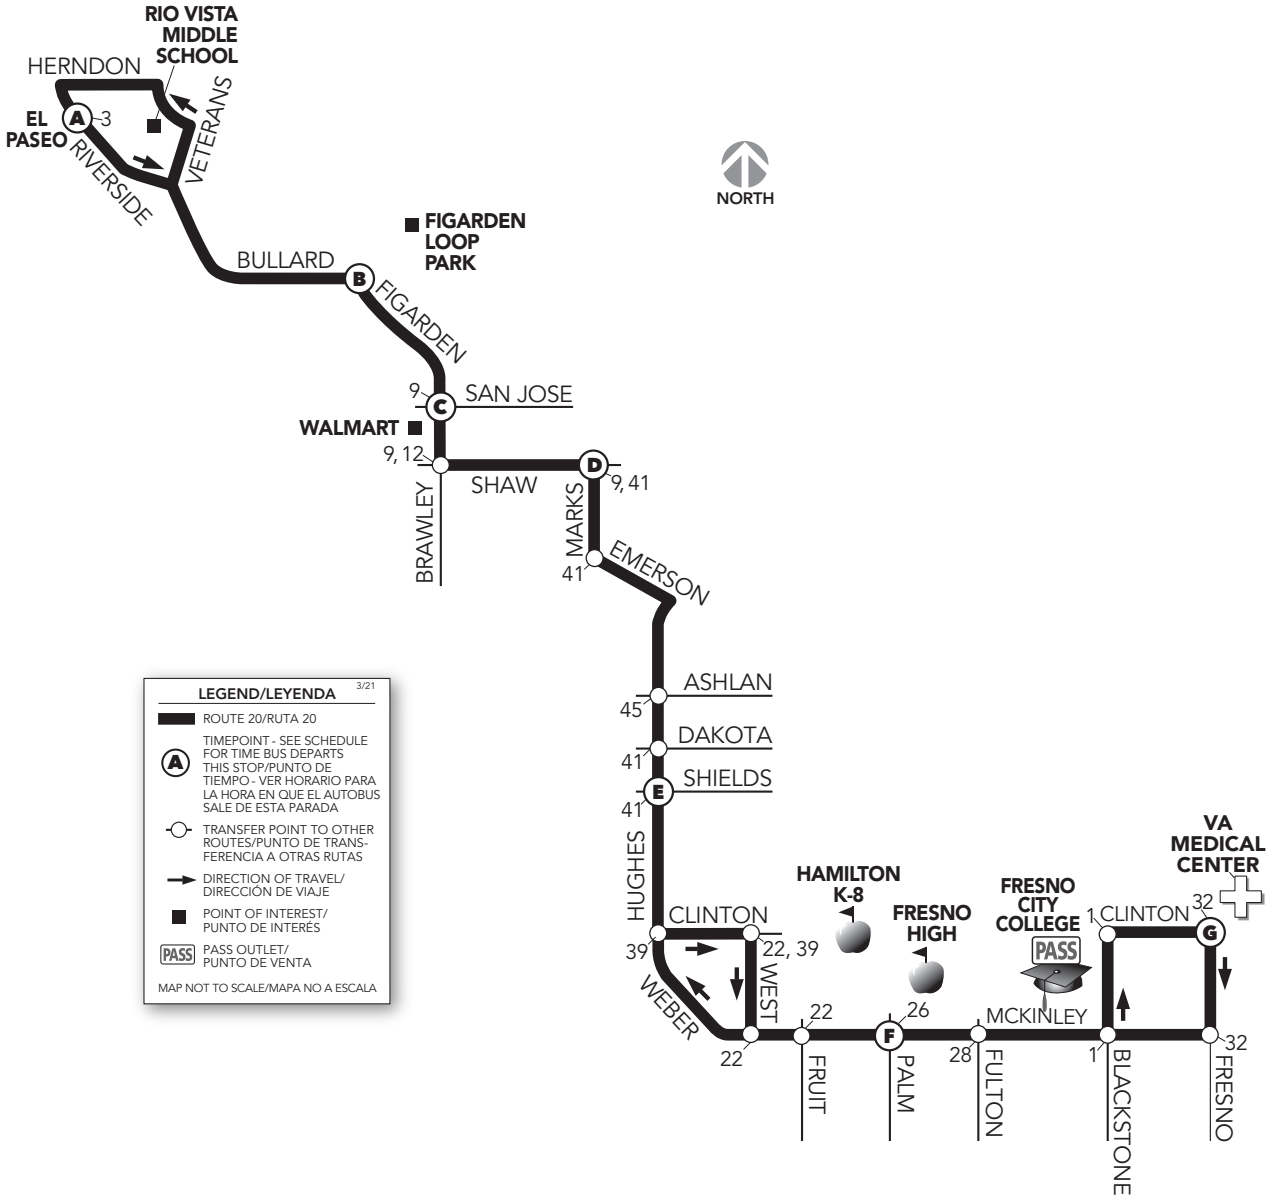

20

HUGHES/MCKINLEY

Route/Ruta

Continued on next page/Continuado en la siguiente página

RIVERSIDE EL PASEO (A)	FIGARDEN BULLARD (B)	BRAWLEY SAN JOSE (C)	MARKS SHAW (D)	HUGHES SHIELDS (E)	MCKINLEY PALM (F)	FRESNO CLINTON (G)
5:45	5:56	6:01	6:06	6:16	6:26	6:34
6:30	6:41	6:46	6:51	7:01	7:12	7:20
7:15	7:27	7:32	7:37	7:48	7:59	8:07
8:00	8:12	8:17	8:22	8:33	8:44	8:52
8:45	8:57	9:02	9:07	9:18	9:29	9:37
9:30	9:42	9:47	9:52	10:03	10:14	10:22
10:15	10:27	10:32	10:37	10:48	10:59	11:07
11:00	11:12	11:17	11:22	11:33	11:44	11:52
11:45	11:57	12:02	12:07	12:18	12:29	12:37
12:30	12:42	12:47	12:52	1:03	1:14	1:22
1:15	1:27	1:32	1:37	1:48	1:59	2:07
2:00	2:12	2:17	2:23	2:34	2:45	2:53
2:45	2:57	3:02	3:08	3:19	3:30	3:38
3:30	3:42	3:47	3:53	4:04	4:15	4:23
4:15	4:27	4:32	4:37	4:47	4:58	5:06
5:00	5:12	5:17	5:22	5:32	5:42	5:50
5:45	5:57	6:02	6:07	6:16	6:26	6:34
6:30	6:42	6:47	6:52	7:01	7:11	7:19
7:15	7:26	7:31	7:35	7:44	7:54	8:02
8:00	8:11	8:16	8:20	8:29	8:39	8:47
8:45	8:56	9:01	9:05	9:14	9:24	9:32
9:30	9:41	9:46	9:50	9:59	10:09	10:17

SAT-SUN/SAB-DOM

6:45	6:56	7:03	7:09	7:19	7:29	7:37
7:30	7:42	7:49	7:55	8:05	8:15	8:23
8:15	8:27	8:34	8:40	8:50	9:00	9:08
9:00	9:12	9:19	9:26	9:36	9:46	9:54
9:45	9:57	10:04	10:11	10:21	10:31	10:39
10:30	10:42	10:49	10:56	11:06	11:16	11:24
11:15	11:27	11:34	11:41	11:51	12:01	12:09
12:00	12:12	12:19	12:26	12:36	12:46	12:54
12:45	12:57	1:04	1:11	1:21	1:31	1:39
1:30	1:42	1:49	1:56	2:06	2:16	2:24
2:15	2:27	2:34	2:41	2:51	3:01	3:08
3:00	3:12	3:19	3:26	3:36	3:46	3:53
3:45	3:57	4:04	4:11	4:21	4:31	4:38
4:30	4:42	4:49	4:56	5:06	5:16	5:22
5:15	5:27	5:34	5:41	5:51	6:01	6:07
6:00	6:12	6:19	6:26	6:36	6:46	6:52