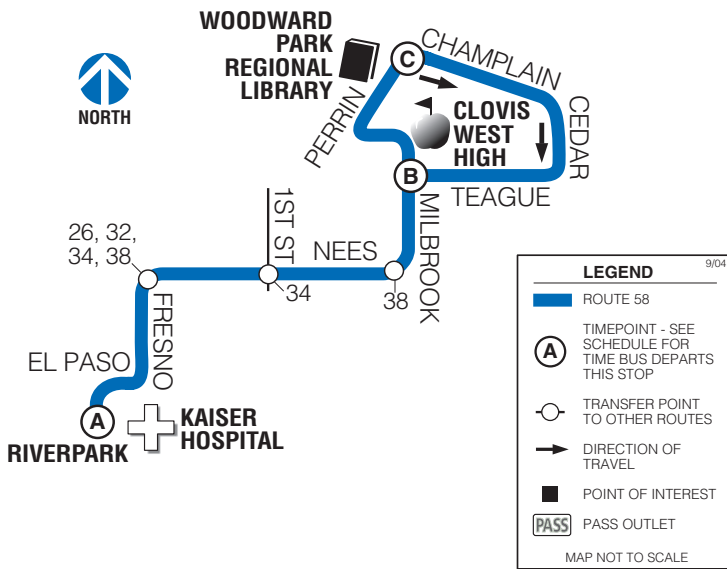

58 NE Fresno

WEEKDAYS EASTBOUND

DEPART EL PASO (A)	MILLBROOK TEAGUE (B)	CHAMPLAIN PERRIN (C)
653	657	701
750	757	801
850	857	901
950	957	1001
1050	1057	1101
1150	1157	1201
1250	1257	101
150	157	201
315	322	326
415	422	426
515	522	526
615	622	626

WEEKDAYS WESTBOUND

CHAMPLAIN PERRIN (C)	MILLBROOK TEAGUE (B)	ARRIVE EL PASO (A)
702	706	715
802	806	815
902	906	915
1002	1006	1015
1102	1106	1115
1202	1206	1215
102	106	115
202	207	240
327	331	340
427	431	440
527	531	540
627	632	640

WEEKENDS EASTBOUND

DEPART EL PASO (A)	MILLBROOK TEAGUE (B)	CHAMPLAIN PERRIN (C)
1100	1107	1111
1200	1207	1211
100	107	111
200	207	211
300	307	311
400	407	411
500	507	511
600	607	611

WEEKENDS WESTBOUND

CHAMPLAIN PERRIN (C)	MILLBROOK TEAGUE (B)	ARRIVE EL PASO (A)
1112	1116	1125
1212	1216	1225
112	116	125
212	216	225
312	316	325
412	416	425
512	516	525
612	617	625