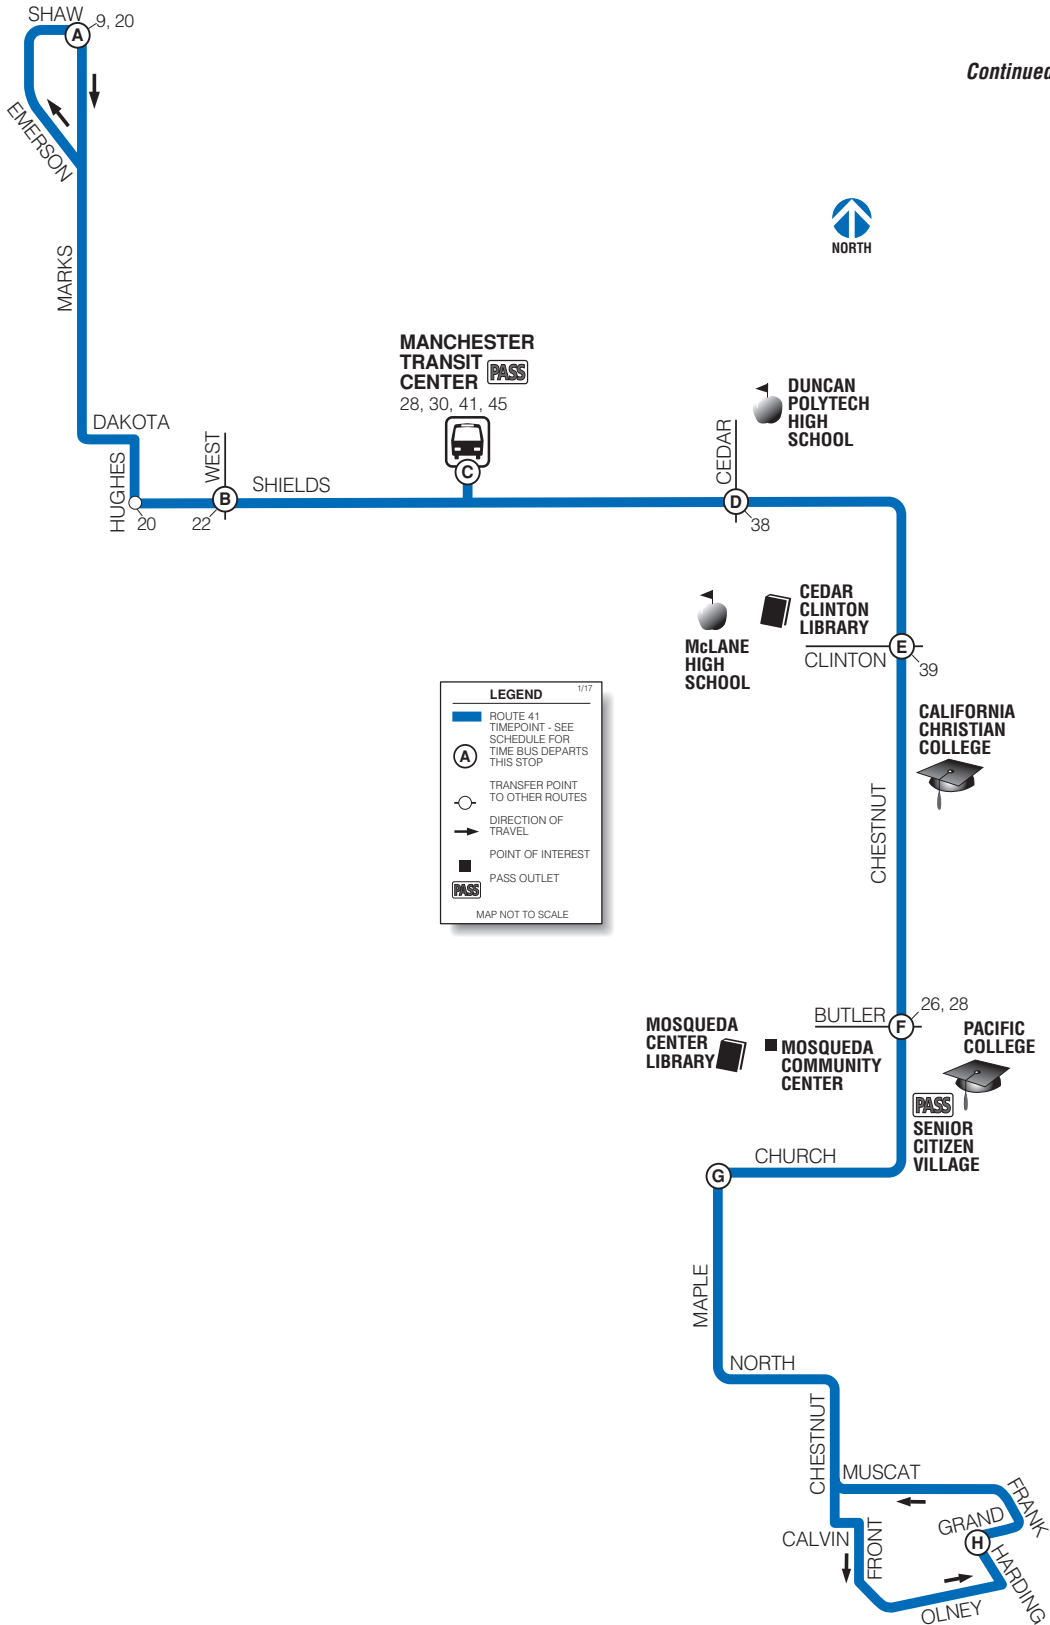

41 Malaga/Shields/Chestnut

Continued on next page

WEEKDAYS EASTBOUND

MARKS SHAW (A)	SHIELDS WEST (B)	ARRIVE MANCHESTER TRANS CTR (C)	LEAVE MANCHESTER TRANS CTR (C)	SHIELDS CEDAR (D)	CHESTNUT CLINTON (E)	CHESTNUT BUTLER (F)	MAPLE CHURCH (G)	GRAND HARDING (H)
540	550	600	605	615	620	635	640	650
610	620	630	635	645	650	705	710	720
640	650	700	705	715	720	735	740	750
705	720	730	735	748	755	810	815	830
735	750	800	805	818	825	840	845	900
805	820	830	835	848	855	910	915	930
835	850	900	905	918	925	940	945	1000
905	920	930	935	948	955	1010	1015	1030
935	950	1000	1005	1018	1025	1040	1045	1100
1005	1020	1030	1035	1048	1055	1110	1115	1130
1035	1050	1100	1105	1118	1125	1140	1145	1200
1105	1120	1130	1135	1148	1155	1210	1215	1230
1135	1150	1200	1205	1218	1225	1240	1245	100
1205	1220	1230	1235	1248	1255	110	115	130
1235	1250	100	105	118	125	140	145	200
105	120	130	135	148	155	210	215	230
135	150	200	205	218	225	240	245	300
205	220	230	235	248	255	310	315	330
235	250	300	305	318	325	340	345	400
305	320	330	335	348	355	410	415	430
335	350	400	405	418	425	440	445	500
405	420	430	435	448	455	510	515	530
435	450	500	505	518	525	543	548	600
505	520	530	535	548	555	610	615	630
535	550	600	605	618	625	640	645	700
610	620	630	--	--	--	--	--	--
640	650	700	705	715	720	735	740	749
740	750	800	805	815	820	835	840	849
815	825	835	840	848	852	902	906	914
915	925	935	--	--	--	--	--	--