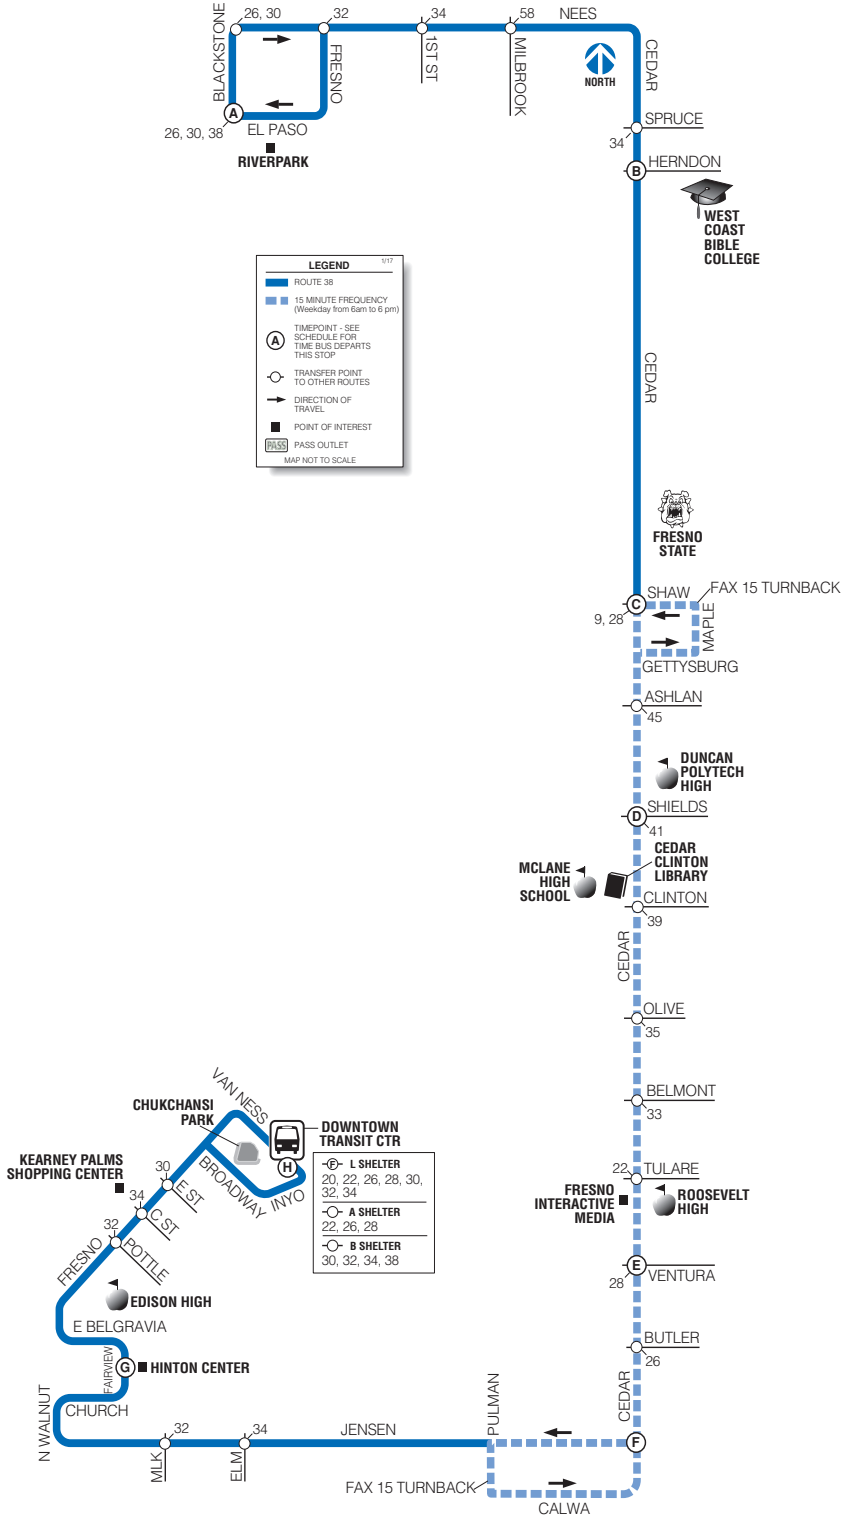

38 Cedar

Continued on next page

WEEKDAYS SOUTHBOUND

BLACKSTONE EL PASO (A)	HERNDON CEDAR (B)	CEDAR SHAW (C)	CEDAR SHIELDS (D)	CEDAR VENTURA (E)	CEDAR JENSEN (F)	HINTON CENTER (G)	ARRIVE SHELTER B (H)
557	606	612	618	629	635	648	703
--	--	625	632	644	653	--	--
624	633	640	647	659	705	718	733
--	--	652	700	714	724	--	--
650	659	707	715	729	736	749	804
--	--	722	730	744	754	--	--
719	729	737	745	759	806	819	834
--	--	753	800	814	823	--	--
749	800	808	815	829	835	848	903
--	--	823	830	844	853	--	--
819	830	838	845	859	905	918	933
--	--	854	901	914	923	--	--
849	900	908	915	928	934	947	1002
--	--	923	930	943	952	--	--
919	930	938	945	958	1004	1017	1032
--	--	953	1000	1013	1022	--	--
949	1000	1008	1015	1028	1034	1047	1102
--	--	1023	1030	1043	1052	--	--
1019	1030	1038	1045	1058	1104	1117	1132
--	--	1053	1100	1113	1122	--	--
1049	1100	1108	1115	1128	1134	1147	1202
--	--	1123	1130	1143	1152	--	--
1119	1130	1138	1145	1158	1204	1217	1232
--	--	1152	1159	1213	1223	--	--
1148	1159	1207	1214	1228	1235	1248	103
--	--	1222	1229	1243	1253	--	--
1217	1229	1237	1244	1258	105	118	133
--	--	1252	1259	113	123	--	--
1247	1259	107	114	128	135	148	203
--	--	122	129	143	153	--	--
117	129	137	144	158	205	219	233
--	--	152	159	214	224	--	--
146	158	206	214	229	236	250	304
--	--	222	230	245	255	--	--
217	229	237	245	300	308	322	335
--	--	252	300	316	327	--	--
246	258	306	314	330	338	352	405
--	--	322	330	346	357	--	--
316	329	337	345	401	409	423	436
--	--	352	400	416	427	--	--
346	359	407	415	431	439	453	506
--	--	423	431	447	458	--	--
418	431	439	447	503	510	525	538
--	--	454	502	517	527	--	--
448	501	509	517	532	539	554	607
--	--	524	532	547	557	--	--
518	531	539	547	602	609	622	635
--	--	554	602	617	627	--	--
546	559	606	613	628	635	648	701
615	626	633	640	655	702	715	728
645	656	703	710	725	732	745	758
745	756	802	809	822	828	841	854
845	855	901	908	921	927	940	953