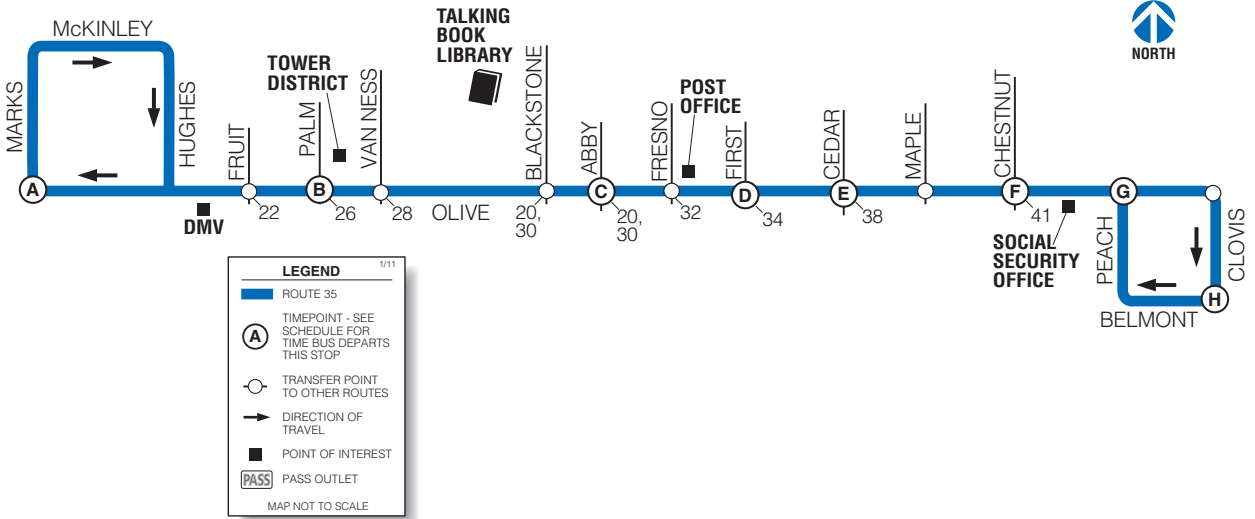

35 Olive

WEEKDAYS EASTBOUND

MARKS OLIVE (A)	OLIVE PALM (B)	OLIVE ABBY (C)	OLIVE FIRST (D)	OLIVE CEDAR (E)	OLIVE CHESTNUT (F)	OLIVE PEACH (G)	BELMONT CLOVIS (H)
545	557	602	606	610	614	618	625
615	627	632	636	640	644	648	655
645	657	702	706	710	714	718	725
715	727	732	736	740	744	748	755
745	757	802	806	810	814	818	825
815	827	832	836	840	844	848	855
845	857	902	906	910	914	918	925
915	927	932	936	940	944	948	955
945	957	1002	1006	1010	1014	1018	1025
1015	1027	1032	1036	1040	1044	1048	1055
1045	1057	1102	1106	1110	1114	1118	1125
1115	1127	1132	1136	1140	1144	1148	1155
1145	1157	1202	1206	1210	1214	1218	1225
1215	1227	1232	1236	1240	1244	1248	1255
1245	1257	102	106	110	114	118	125
115	127	132	136	140	144	148	155
145	157	202	206	210	214	218	225
215	227	232	236	240	244	248	255
245	257	302	306	310	314	318	325
315	327	332	336	340	344	348	355
345	357	402	406	410	414	418	425
415	427	432	436	440	444	448	455
445	457	502	506	510	514	518	525
515	527	532	536	540	544	548	555
545	557	602	606	610	614	618	625
615	627	632	636	640	644	648	655
715	727	732	736	740	744	748	755
755	807	812	816	820	824	828	835
845	857	902	906	910	914	918	925
917	924	928	932	936	939	942	947

Light Type = AM **Bold Type = PM**

Continued on next page

WEEKENDS EASTBOUND

MARKS OLIVE (A)	OLIVE PALM (B)	OLIVE ABBY (C)	OLIVE FIRST (D)	OLIVE CEDAR (E)	OLIVE CHESTNUT (F)	OLIVE PEACH (G)	BELMONT CLOVIS (H)
700	712	717	721	725	729	733	740
745	757	802	806	810	814	818	825
830	842	847	851	855	859	903	910
915	927	932	936	940	944	948	955
1000	1012	1017	1021	1025	1029	1033	1040
1045	1057	1102	1106	1110	1114	1118	1125
1130	1142	1147	1151	1155	1159	1203	1210
1215	1227	1232	1236	1240	1244	1248	1255
100	112	117	121	125	129	133	140
145	157	202	206	210	214	218	225
230	242	247	251	255	259	303	310
315	327	332	336	340	344	348	355
400	412	417	421	425	429	433	440
445	457	502	506	510	514	518	525
530	542	547	551	555	559	603	610
615	627	632	636	640	644	648	655