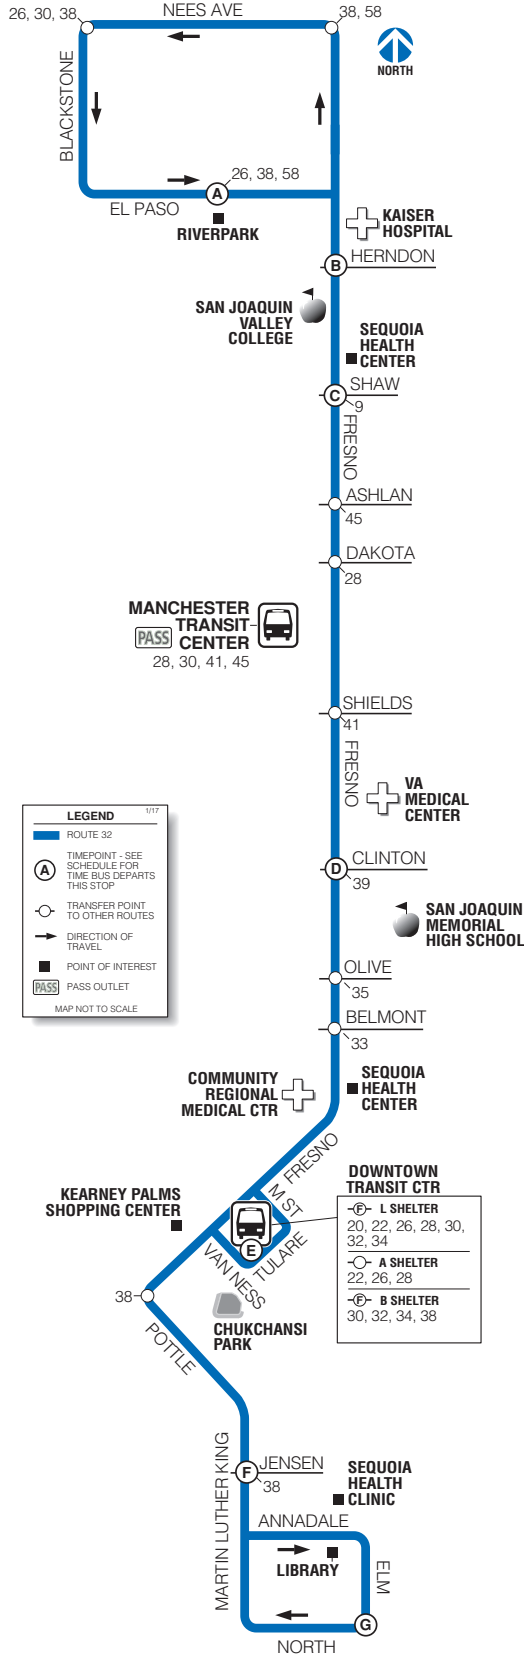

32 Fresno St

Continued on next page

WEEKDAYS SOUTHBOUND

LEAVE EL PASO (A)	FRESNO HERNDON (B)	FRESNO SHAW (C)	FRESNO CLINTON (D)	ARRIVE SHELTER B (E)	LEAVE SHELTER B (E)	MARTIN LUTHER KING JENSEN (F)	NORTH ELM (G)
--	--	--	--	--	605	615	621
--	--	--	--	--	635	645	651
615	618	627	640	700	705	715	721
642	645	654	707	727	732	745	751
715	718	727	740	800	805	818	824
744	747	756	810	830	835	848	854
809	812	821	835	900	905	918	924
838	843	853	906	930	935	948	954
907	912	925	936	1000	1005	1018	1024
937	942	954	1006	1030	1035	1048	1054
1007	1012	1024	1036	1100	1105	1118	1124
1037	1042	1054	1106	1130	1135	1148	1154
1107	1112	1124	1136	1200	1205	1218	1224
1137	1142	1154	1206	1230	1235	1248	1254
1207	1212	1224	1236	100	105	118	124
1237	1242	1254	106	130	135	148	154
107	112	124	136	200	205	218	224
137	142	154	206	230	235	248	254
207	212	224	236	300	305	318	324
237	242	254	306	330	335	348	354
307	312	324	336	400	405	418	424
337	342	354	406	430	435	448	451
406	411	423	436	500	505	518	521
438	443	455	508	530	535	550	556
507	512	524	538	600	605	620	626
539	544	556	610	630	635	645	651
617	622	631	643	703	708	718	724
715	718	727	737	756	801	811	817
815	818	827	837	856	901	911	917
915	918	927	937	956	1001	1011	1017