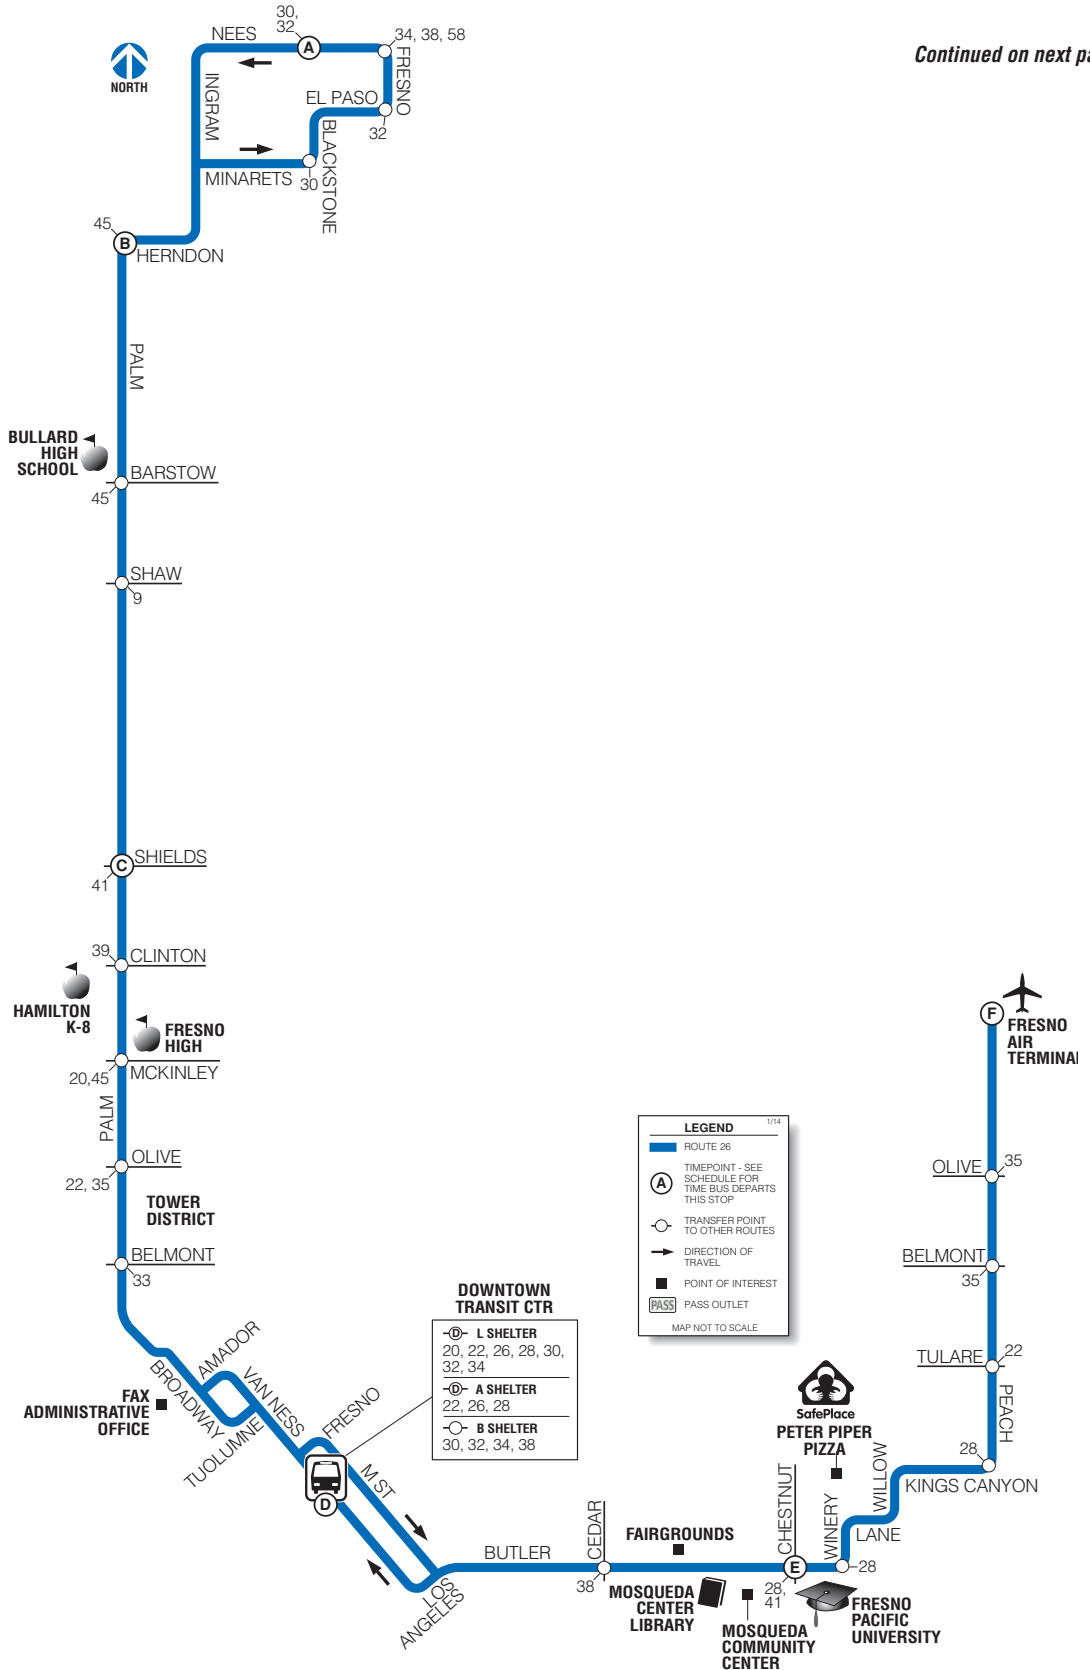

26 Palm/Butler

Continued on next page

Bus schedules effective January 9, 2017 / Los horarios del autobús serán efectivos del 9 de enero de 2017

WEEKDAYS SOUTH/EAST

NEES BLACKSTONE (A)	PALM HERNDON (B)	PALM SHIELDS (C)	ARRIVE SHELTER L (D)	DEPART SHELTER L (D)	BUTLER CHESTNUT (E)	FRESNO AIRPORT (F)
--	--	--	--	610	623	638
--	--	--	--	640	653	708
605	615	628	645	650	703	718
635	645	658	715	720	735	750
705	715	728	745	750	805	825
735	745	758	815	820	835	855
805	815	828	845	850	905	925
835	845	858	915	920	935	955
905	915	928	945	950	1005	1025
935	945	958	1015	1020	1035	1055
1005	1015	1028	1045	1050	1105	1125
1035	1045	1058	1115	1120	1135	1155
1105	1115	1128	1145	1150	1205	1225
1135	1145	1158	1215	1220	1235	1255
1205	1215	1228	1245	1250	105	125
1235	1245	1258	115	120	135	155
105	115	128	145	150	205	225
135	145	158	215	220	235	255
205	215	228	245	250	305	325
235	245	258	315	320	335	355
305	315	328	345	350	405	425
335	345	358	415	420	435	455
405	415	428	445	450	505	525
435	445	458	515	520	535	555
505	515	528	545	550	605	625
535	545	558	615	--	--	--
617	627	640	657	702	715	735
635	642	655	712	--	--	--
730	737	750	807	812	825	840
830	837	850	907	912	925	940
930	937	950	1007	--	--	--