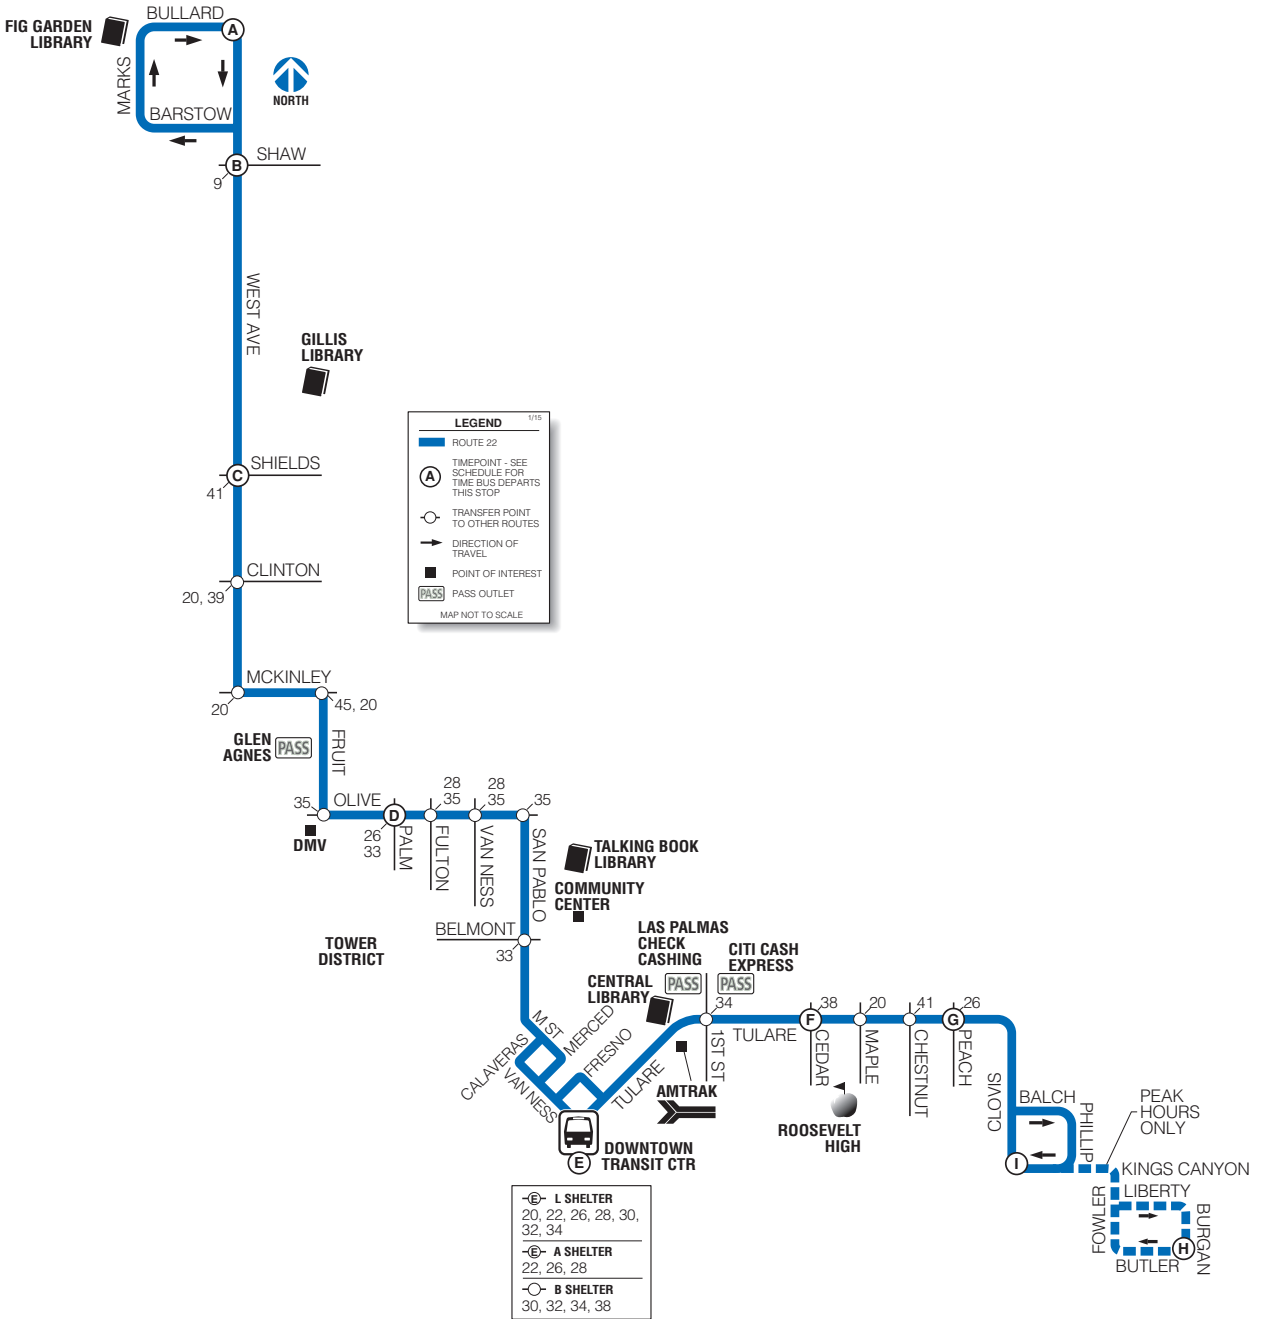

22 West Ave/Tulare

Continued on next page

WEEKDAYS SOUTHBOUND

WEST BULLARD (A)	WEST SHAW (B)	WEST SHIELDS (C)	OLIVE VAN NESS (D)	ARRIVE SHELTER L (E)	DEPART SHELTER L (E)	TULARE CEDAR (F)	TULARE PEACH (G)	BURGAN BUTLER (H)	CLOVIS KINGS CANYON (I)
--	--	--	--	--	555	603	607	--	612
--	--	--	--	--	610	620	625	634	640
557	601	607	621	632	635	644	651	701	710
635	638	644	655	705	710	720	725	734	740
705	709	715	729	740	745	755	802	--	813
735	739	745	759	810	815	825	832	--	843
805	809	815	829	840	845	855	902	--	913
835	839	845	859	910	915	925	932	--	943
905	909	915	929	940	945	955	1002	--	1013
935	939	945	959	1010	1015	1025	1032	--	1043
1005	1009	1015	1029	1040	1045	1055	1102	--	1113
1035	1039	1045	1059	1110	1115	1125	1132	--	1143
1105	1109	1115	1129	1140	1145	1156	1205	--	1213
1135	1139	1145	1159	1210	1215	1226	1235	--	1243
1205	1209	1215	1229	1240	1245	1256	105	--	113
1235	1239	1245	1259	110	115	126	135	--	143
105	109	115	129	140	145	156	205	--	213
135	139	145	159	210	215	225	232	--	240
205	209	215	229	240	245	256	305	--	313
235	239	245	259	310	315	326	335	--	343
305	309	315	329	340	345	356	405	--	413
335	339	345	359	410	415	426	435	--	443
405	409	415	429	440	445	456	505	--	513
435	439	445	459	510	515	526	535	--	543
503	507	513	527	538	540	550	557	607	613
535	539	545	559	610	615	626	635	--	643
605	609	615	629	640	645	656	705	--	713
635	639	645	659	710	--	--	--	--	--
705	708	713	722	735	740	748	754	--	805
805	808	813	822	835	845	853	859	--	905
915	919	925	939	950	--	--	--	--	--