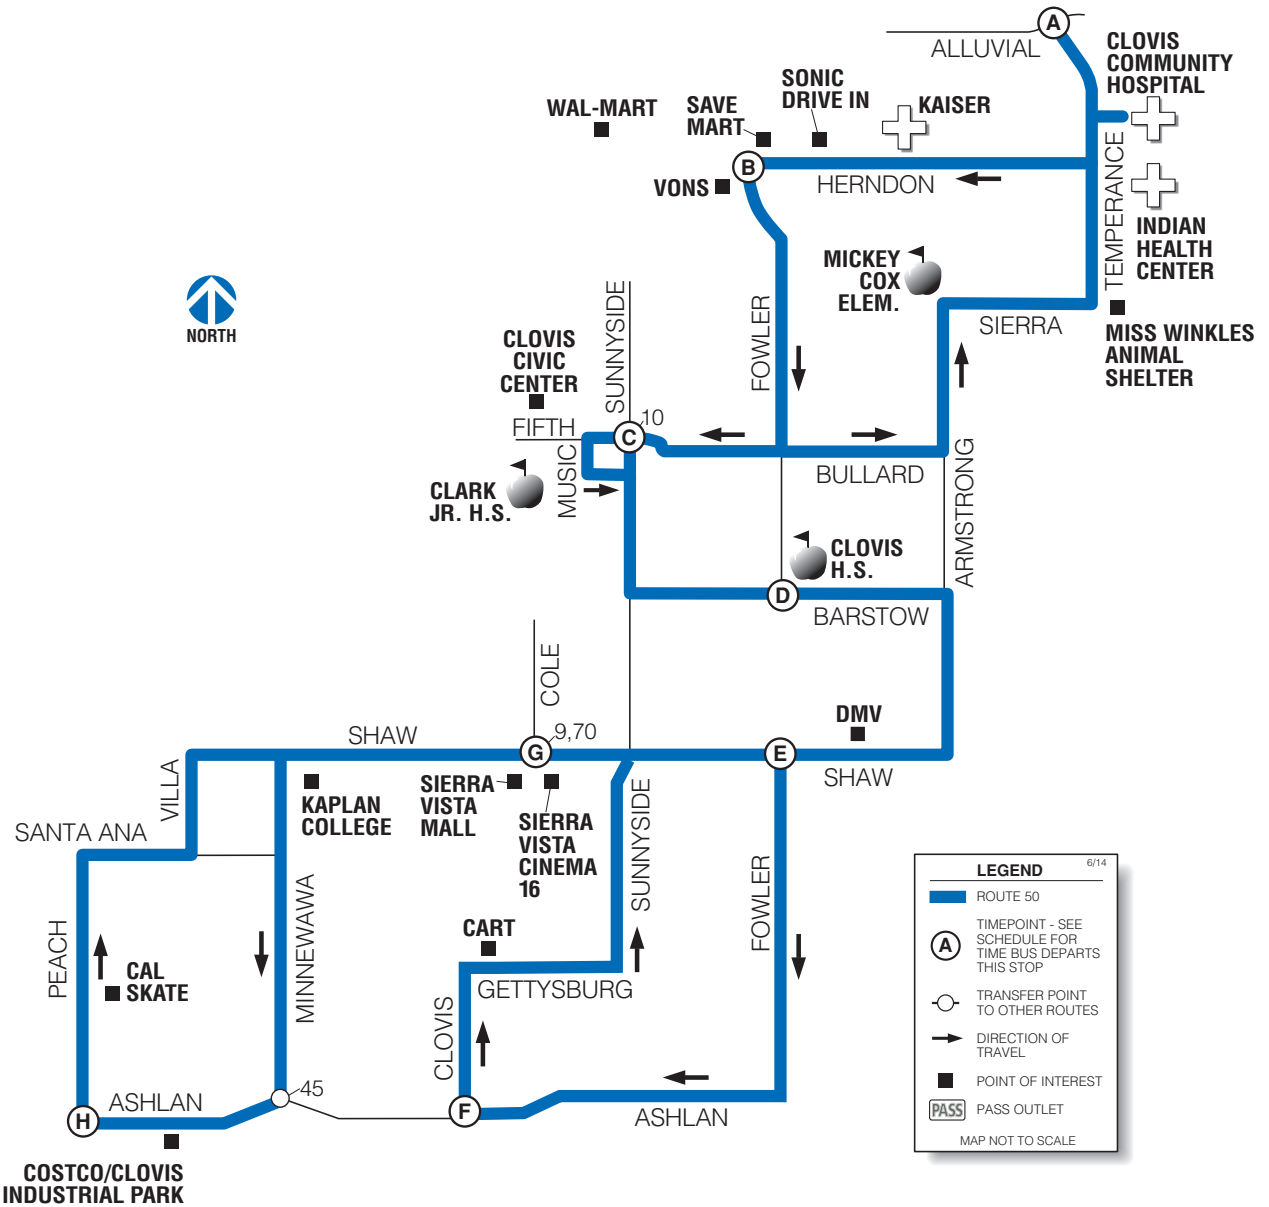

# 50 Northeast Clovis/Southwest Clovis

## MON - SAT NORTHBOUND

ASHLAN PEACH (H)	SHAW COLE (G)	CLOVIS ASHLAN (F)	FOWLER SHAW (E)	BARSTOW FOWLER (D)	SUNNYSIDE BULLARD (C)	HERNDON FOWLER (C)	ALLUVIAL & TEMPERANCE (A)
--	6:10	--	6:11	6:15	6:20	--	6:30
6:30	6:40	--	6:41	6:45	6:50	--	7:00
7:00	7:10	--	7:11	7:15	7:20	--	7:30
7:30	7:40	--	7:41	7:45	7:50	--	8:00
8:00	8:10	--	8:11	8:15	8:20	--	8:30
8:30	8:40	--	8:41	8:45	8:50	--	9:00
9:00	9:10	--	9:11	9:15	9:20	--	9:30
9:30	9:40	--	9:41	9:45	9:50	--	10:00
10:00	10:10	--	10:11	10:15	10:20	--	10:30
10:30	10:40	--	10:41	10:45	10:50	--	11:00
11:00	11:10	--	11:11	11:15	11:20	--	11:30
11:30	11:40	--	11:41	11:45	11:50	--	<b>12:00</b>
<b>12:00</b>	<b>12:10</b>	--	<b>12:11</b>	<b>12:15</b>	<b>12:20</b>	--	<b>12:30</b>
<b>12:30</b>	<b>12:40</b>	--	<b>12:41</b>	<b>12:45</b>	<b>12:50</b>	--	<b>1:00</b>
<b>1:00</b>	<b>1:10</b>	--	<b>1:11</b>	<b>1:15</b>	<b>1:20</b>	--	<b>1:30</b>
<b>1:30</b>	<b>1:40</b>	--	<b>1:41</b>	<b>1:45</b>	<b>1:50</b>	--	<b>2:00</b>
<b>2:00</b>	<b>2:10</b>	--	<b>2:11</b>	<b>2:15</b>	<b>2:20</b>	--	<b>2:30</b>
<b>2:30</b>	<b>2:40</b>	--	<b>2:41</b>	<b>2:45</b>	<b>2:50</b>	--	<b>3:00</b>
<b>3:00</b>	<b>3:10</b>	--	<b>3:11</b>	<b>3:15</b>	<b>3:20</b>	--	<b>3:30</b>
<b>3:30</b>	<b>3:40</b>	--	<b>3:41</b>	<b>3:45</b>	<b>3:50</b>	--	<b>4:00</b>
<b>4:00</b>	<b>4:10</b>	--	<b>4:11</b>	<b>4:15</b>	<b>4:20</b>	--	<b>4:30</b>
<b>4:30</b>	<b>4:40</b>	--	<b>4:41</b>	<b>4:45</b>	<b>4:50</b>	--	<b>5:00</b>
<b>5:00</b>	<b>5:10</b>	--	<b>5:11</b>	<b>5:15</b>	<b>5:20</b>	--	<b>5:30</b>
<b>5:30</b>	<b>5:40</b>	--	<b>5:41</b>	<b>5:45</b>	<b>5:50</b>	--	<b>6:00</b>
<b>6:00</b>	<b>6:10</b>	--	<b>6:11</b>	<b>6:15</b>	<b>6:20</b>	--	<b>6:30</b>
<b>6:30</b>	<b>6:40</b>	--	--	--	--	--	--

NOTE:

Shaded times also operate Saturday

Light Type = AM    Bold Type = PM