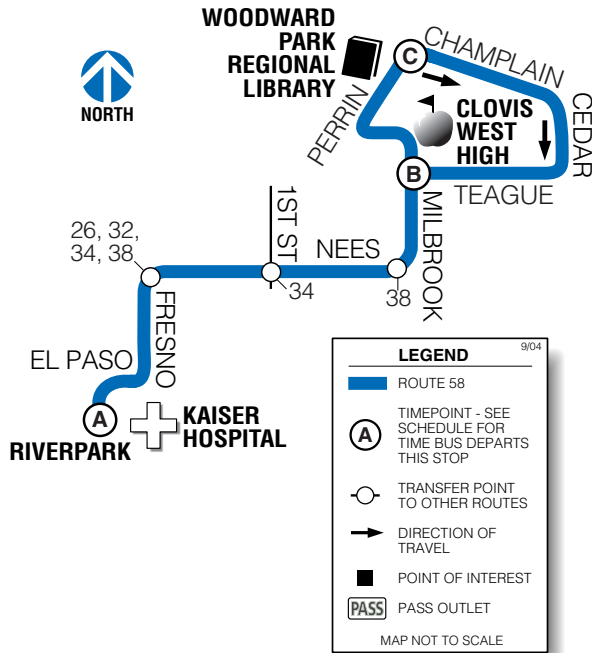

58

NE Regular Service

WEEKDAYS EASTBOUND

WEEKDAYS WESTBOUND

DEPART EL PASO (A)	MILLBROOK TEAGUE (B)	CHAMPLAIN PERRIN (C)	CHAMPLAIN PERRIN (C)	MILLBROOK TEAGUE (B)	ARRIVE EL PASO (A)
653	657	701	702	706	715
750	757	801	802	806	815
850	857	901	902	906	915
950	957	1001	1002	1006	1015
1050	1057	1101	1102	1106	1115
1150	1157	1201	1202	1206	1215
1250	1257	101	102	106	115
150	157	201	202	207	240
315	322	326	327	331	340
415	422	426	427	431	440
515	522	526	527	531	540
615	622	626	627	632	640

WEEKENDS EASTBOUND

WEEKENDS WESTBOUND

DEPART EL PASO (A)	MILLBROOK TEAGUE (B)	CHAMPLAIN PERRIN (C)	CHAMPLAIN PERRIN (C)	MILLBROOK TEAGUE (B)	ARRIVE EL PASO (A)
1100	1107	1111	1112	1116	1125
1200	1207	1211	1212	1216	1225
100	107	111	112	116	125
200	207	211	212	216	225
300	307	311	312	316	325
400	407	411	412	416	425
500	507	511	512	516	525
600	607	611	612	617	625

Light Type = AM **Bold Type = PM**