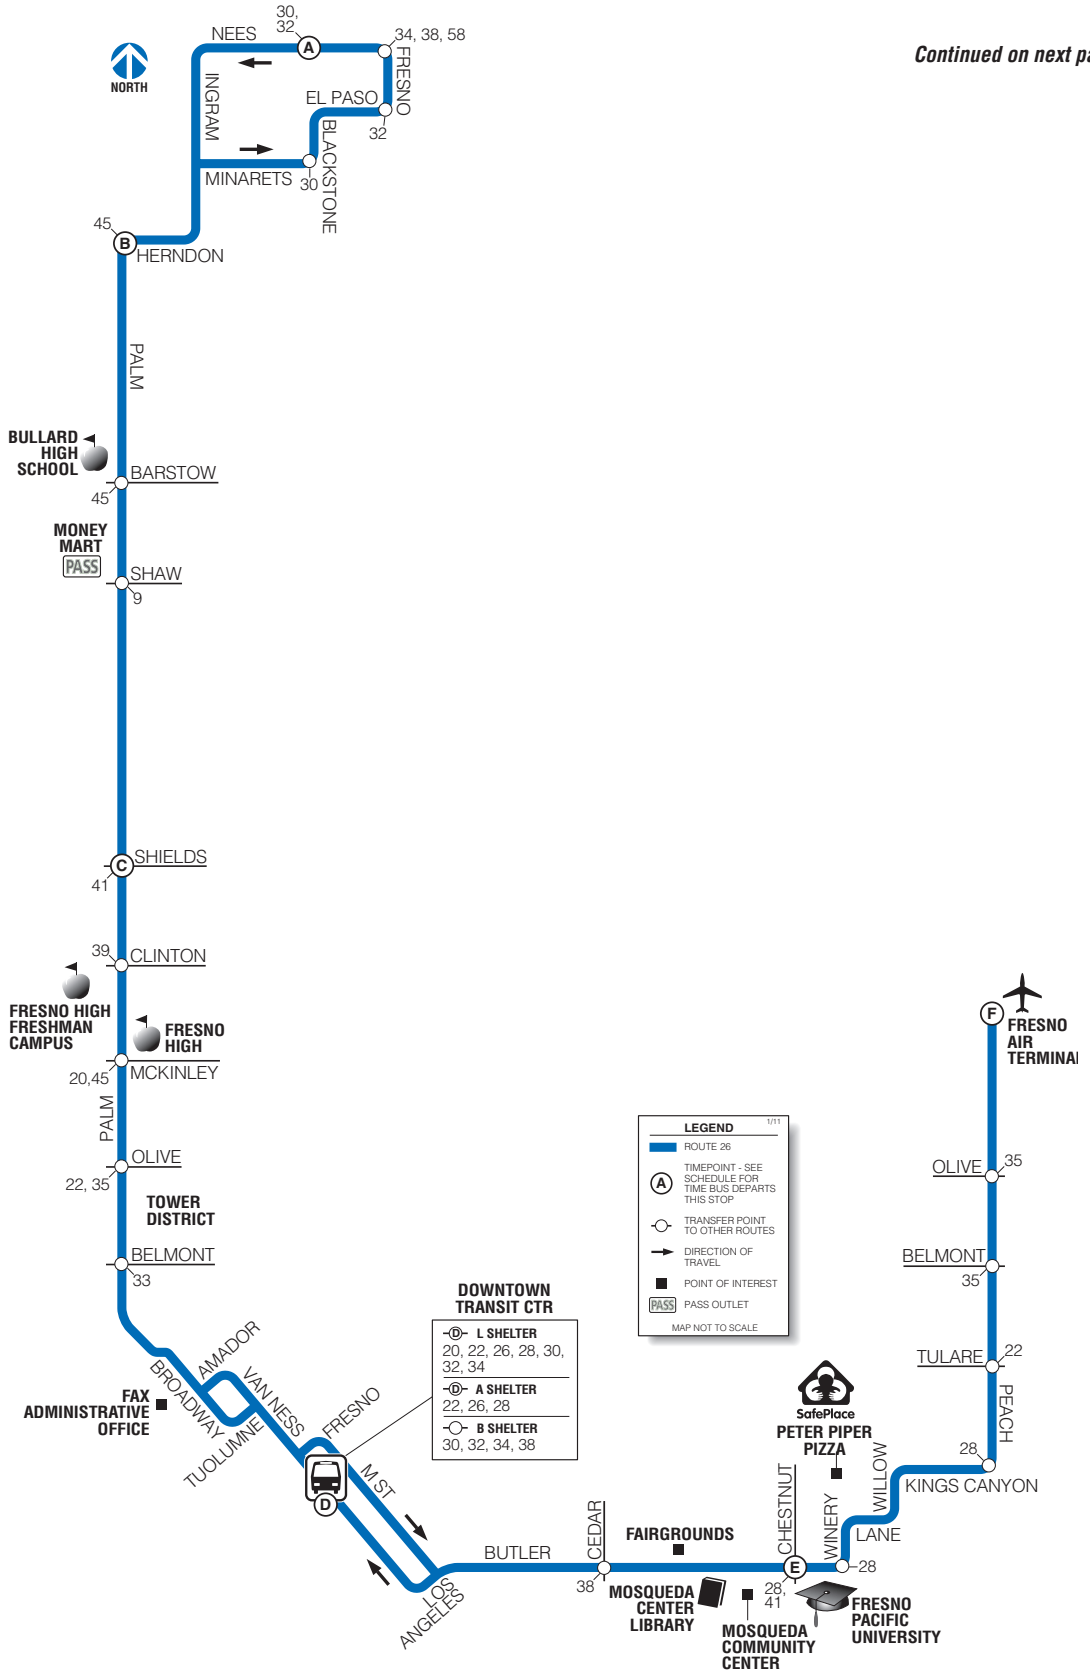

26

North Palm/Peach Avenue

Continued on next page

Bus schedules effective January 10, 2011 / Los horarios del autobús serán efectivos del 10 de enero de 2011

WEEKDAYS SOUTH/EAST

NEES BLACKSTONE (A)	PALM HERNDON (B)	PALM SHIELDS (C)	ARRIVE SHELTER L (D)	DEPART SHELTER L (D)	BUTLER CHESTNUT (E)	FRESNO AIRPORT (F)
--	--	--	--	610	623	638
--	--	--	--	640	653	708
605	615	628	650	655	710	730
635	645	658	720	725	740	800
705	715	728	750	755	810	830
735	745	758	820	825	840	900
805	815	828	850	855	910	930
835	845	858	920	925	940	1000
905	915	928	950	955	1010	1030
935	945	958	1020	1025	1040	1100
1005	1015	1028	1050	1055	1110	1130
1035	1045	1058	1120	1125	1140	1200
1105	1115	1128	1150	1155	1210	1230
1135	1145	1158	1220	1225	1240	100
1205	1215	1228	1250	1255	110	130
1235	1245	1258	120	125	140	200
105	115	128	150	155	210	230
135	145	158	220	225	240	300
205	215	228	250	255	310	330
235	245	258	320	325	340	400
305	315	328	350	355	410	430
335	345	358	420	425	440	500
405	415	428	450	455	510	530
435	445	458	520	525	540	600
505	515	528	550	555	610	630
535	545	558	620	--	--	--
605	615	628	650	655	710	730
635	645	658	720	--	--	--
730	737	750	807	812	825	840
830	837	850	907	912	925	940
930	935	944	958	--	--	--

Light Type = AM **Bold Type = PM**

Continued on next page

WEEKENDS SOUTH/EAST

NEES BLACKSTONE (A)	PALM HERNDON (B)	PALM SHIELDS (C)	ARRIVE SHELTER L (D)	DEPART SHELTER L (D)	BUTLER CHESTNUT (E)	FRESNO AIRPORT (F)
--	--	--	--	715	728	743
733	740	753	810	815	828	843
833	840	853	910	915	928	943
933	940	953	1010	1015	1028	1043
1033	1040	1053	1110	1115	1128	1143
1133	1140	1153	1210	1215	1228	1243
1233	1240	1253	110	115	128	143
133	140	153	210	215	228	243
233	240	253	310	315	328	343
333	340	353	410	415	428	443
433	440	453	510	515	528	543
533	540	553	610	615	628	643
628	635	647	700	--	--	--