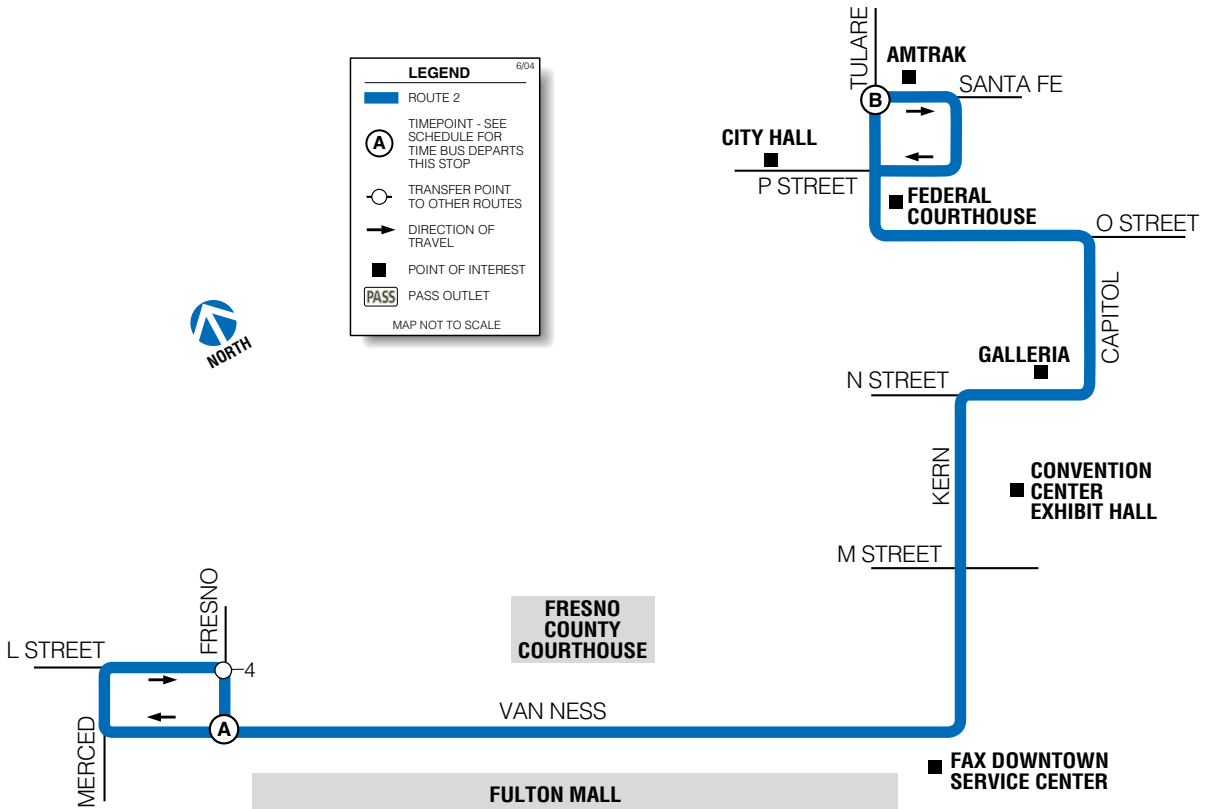

2 Downtown Midday Trolley

WEEKDAYS EASTBOUND

WEEKDAYS WESTBOUND

VAN NESS FRESNO (A)	TULARE SANTA FE (B)	TULARE SANTA FE (B)	VAN NESS FRESNO (A)
--	--	1130	1140
1130	1140	1140	1150
1140	1150	1150	1200
1150	1200	1200	1210
1200	1210	1210	1220
1210	1220	1220	1230
1220	1230	1230	1240
1230	1240	1240	1250
1240	1250	1250	100
1250	100	100	110
100	110	110	120
110	120	120	130
120	130	130	140
130	140	140	150
140	150	150	200
150	200	--	--

Light Type = AM **Bold Type = PM**

Trolley service is provided **FREE** of charge by the City of Fresno.