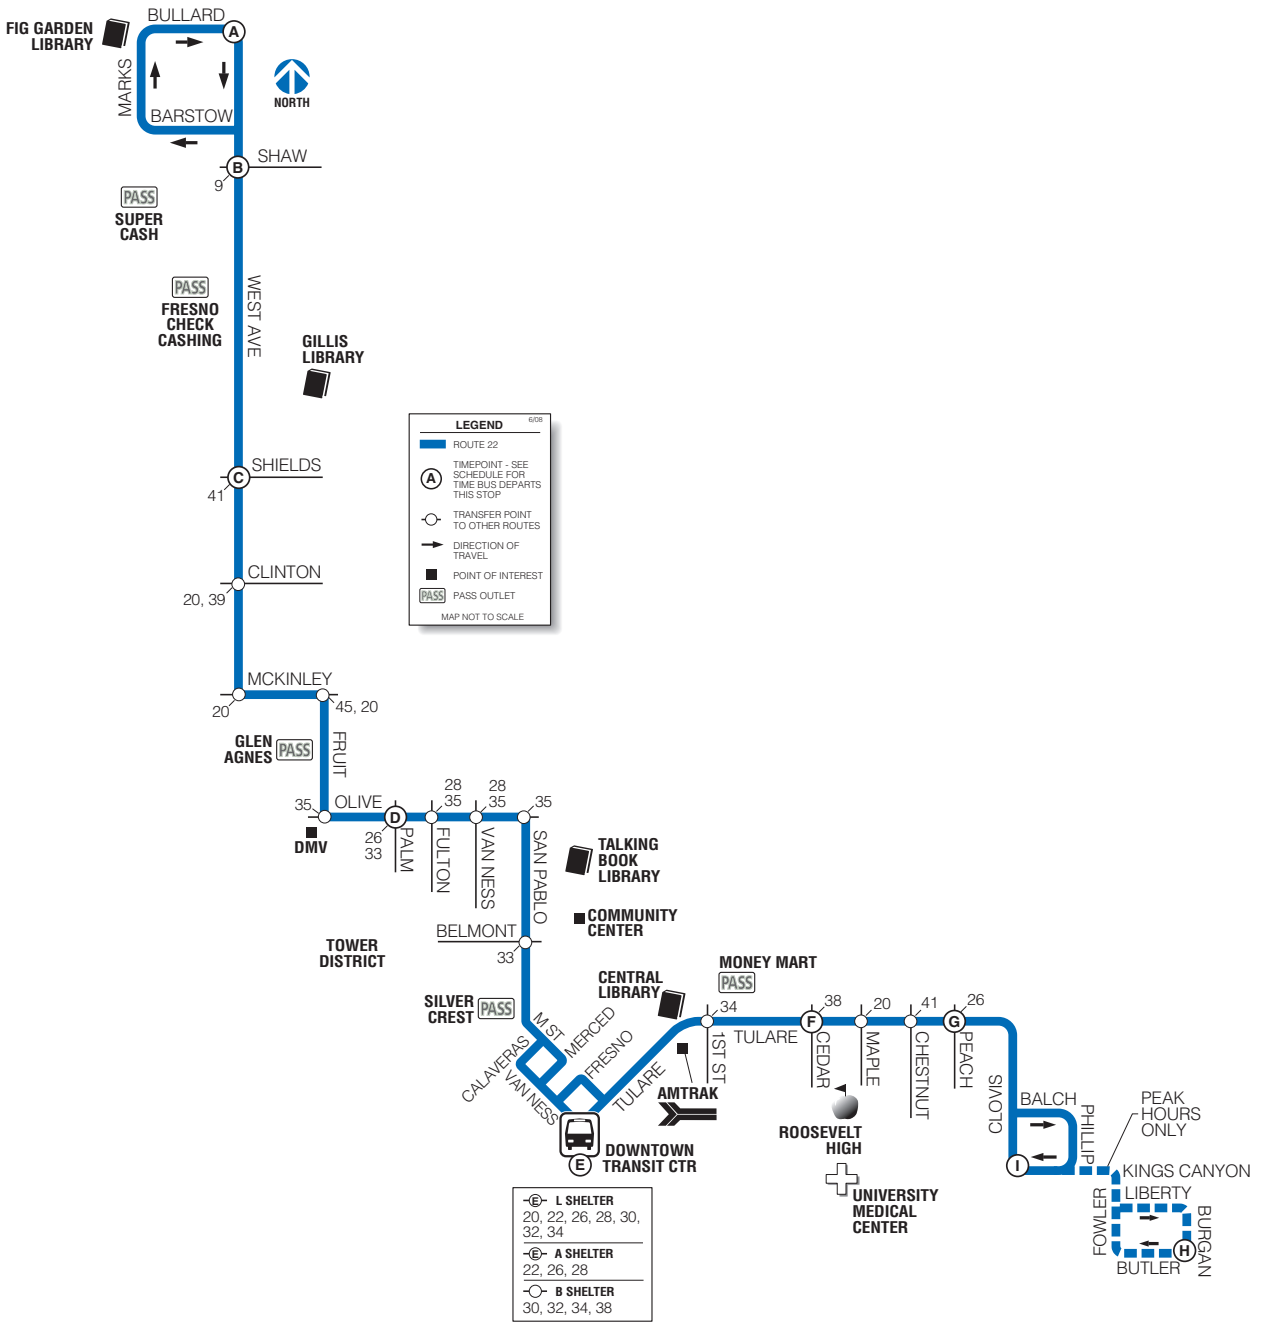

22 North West Ave./East Tulare Ave.

Continued on next page

WEEKDAYS SOUTHBOUND

WEST BULLARD (A)	WEST SHAW (B)	WEST SHIELDS (C)	OLIVE VAN NESS (D)	ARRIVE SHELTER L (E)	DEPART SHELTER L (E)	TULARE CEDAR (F)	TULARE PEACH (G)	BURGAN BUTLER (H)	CLOVIS KINGS CANYON (I)
--	--	--	--	--	555	603	607	--	612
--	--	--	--	--	610	620	625	634	640
557	601	607	621	632	635	644	651	701	710
635	638	644	655	705	710	720	725	734	740
705	709	715	729	740	745	755	802	--	813
735	739	745	759	810	815	825	832	--	843
805	809	815	829	840	845	855	902	--	913
835	839	845	859	910	915	925	932	--	943
905	909	915	929	940	945	955	1002	--	1013
935	939	945	959	1010	1015	1025	1032	--	1043
1005	1009	1015	1029	1040	1045	1055	1102	--	1113
1035	1039	1045	1059	1110	1115	1125	1132	--	1143
1105	1109	1115	1129	1140	1145	1156	1205	--	1213
1135	1139	1145	1159	1210	1215	1226	1235	--	1243
1205	1209	1215	1229	1240	1245	1256	105	--	113
1235	1239	1245	1259	110	115	126	135	--	143
105	109	115	129	140	145	156	205	--	213
135	139	145	159	210	215	225	232	--	240
205	209	215	229	240	245	256	305	--	313
235	239	245	259	310	315	326	335	--	343
305	309	315	329	340	345	356	405	--	413
335	339	345	359	410	415	426	435	--	443
405	409	415	429	440	445	456	505	--	513
435	439	445	459	510	515	526	535	--	543
503	507	513	527	538	540	550	557	607	613
535	539	545	559	610	615	626	635	--	643
605	609	615	629	640	645	656	705	--	713
635	639	645	659	710	--	--	--	--	--
705	708	713	722	735	740	748	754	--	805
805	808	813	822	835	845	853	859	--	905
915	919	925	939	950	--	--	--	--	--