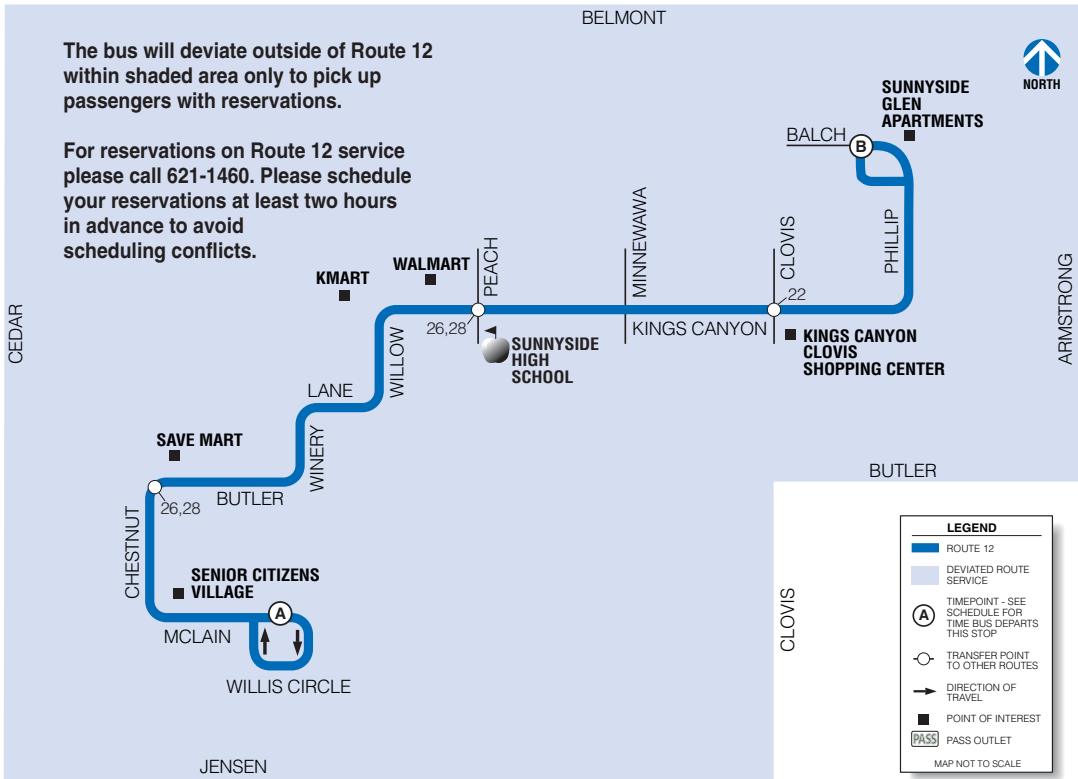

# 12 Southeast Circulator

10/05

## WEEKDAYS EASTBOUND

## WEEKDAYS WESTBOUND

DEPART McLAIN/WILLS (A)	ARRIVE PHILLIP/BALCH (B)	DEPART PHILLIP/BALCH (B)	ARRIVE McLAIN/WILLS (A)
800	825	830	855
900	925	930	955
1000	1025	1030	1055
1100	1125	1130	1155
<b>1200</b>	<b>1225</b>	<b>1230</b>	<b>1255</b>
<b>100</b>	<b>125</b>	<b>130</b>	<b>155</b>
<b>200</b>	<b>225</b>	<b>230</b>	<b>255</b>
<b>300</b>	<b>325</b>	<b>330</b>	<b>355</b>
<b>400</b>	<b>425</b>	<b>430</b>	<b>455</b>
<b>500</b>	<b>525</b>	<b>530</b>	<b>555</b>

**NO WEEKEND SERVICE**

Light Type = AM    **Bold Type = PM**