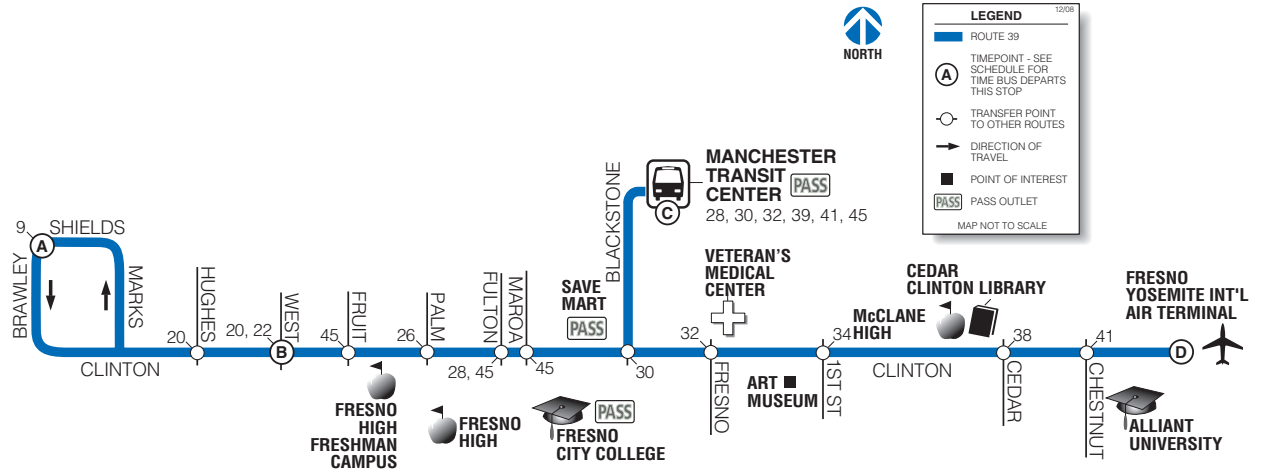

39

Clinton Avenue Crosstown

WEEKDAYS EASTBOUND

WEEKDAYS WESTBOUND

MANCHESTER TRANSIT CENTER				MANCHESTER TRANSIT CENTER			
SHIELDS BRAWLEY (A)	CLINTON WEST (B)	MANCHESTER TRANSIT CENTER (C)	FRESNO AIRPORT (D)	FRESNO AIRPORT (D)	MANCHESTER TRANSIT CENTER (C)	CLINTON WEST (B)	SHIELDS BRAWLEY (A)
530	538	550	610	638	658	706	715
550	600	615	635	708	728	736	745
620	630	640	700	730	755	805	815
650	700	715	735	800	825	835	845
720	730	745	805	830	855	905	915
750	800	815	835	900	925	935	945
820	830	845	905	930	955	1005	1015
850	900	915	935	1000	1025	1035	1045
920	930	945	1005	1030	1055	1105	1115
950	1000	1015	1035	1100	1125	1135	1145
1020	1030	1045	1105	1130	1155	1205	1215
1050	1100	1115	1135	1200	1225	1235	1245
1120	1130	1145	1205	1230	1255	105	115
1150	1200	1215	1235	100	125	135	145
1220	1230	1245	105	130	155	205	215
1250	100	115	135	200	225	235	245
120	130	145	205	230	255	305	315
150	200	215	235	300	325	335	345
220	230	245	305	330	355	405	415
250	300	315	335	400	425	435	445
320	330	345	405	430	455	505	515
350	400	415	435	500	525	535	545
420	430	445	505	530	555	605	615
450	500	515	535	600	625	635	645
520	530	545	605	630	655	705	715
550	600	615	635	730	755	805	815
620	630	645	705	840	902	910	919
720	730	745	805				
815	822	835	853				
920	927	940	958				

Light Type = AM Bold Type = PM

Continued on next page

WEEKENDS EASTBOUND

WEEKENDS WESTBOUND

MANCHESTER				MANCHESTER			
SHIELDS BRAWLEY (A) ▶	CLINTON WEST (B) ▶	TRANSIT CENTER (C) ▶	FRESNO AIRPORT (D)	FRESNO AIRPORT (D) ▶	TRANSIT CENTER (C) ▶	CLINTON WEST (B) ▶	SHIELDS BRAWLEY (A)
730	737	750	810	743	805	813	822
830	837	850	910	843	905	913	922
930	937	950	1010	943	1005	1013	1022
1030	1037	1050	1110	1043	1105	1113	1122
1130	1137	1150	1210	1143	1205	1213	1222
1230	1237	1250	110	1243	105	113	122
130	137	150	210	143	205	213	222
230	237	250	310	243	305	313	322
330	337	350	410	343	405	413	422
430	437	450	510	443	505	513	522
530	537	550	610	543	605	613	622
625	632	645	705	643	705	713	722

Light Type = AM **Bold Type = PM**