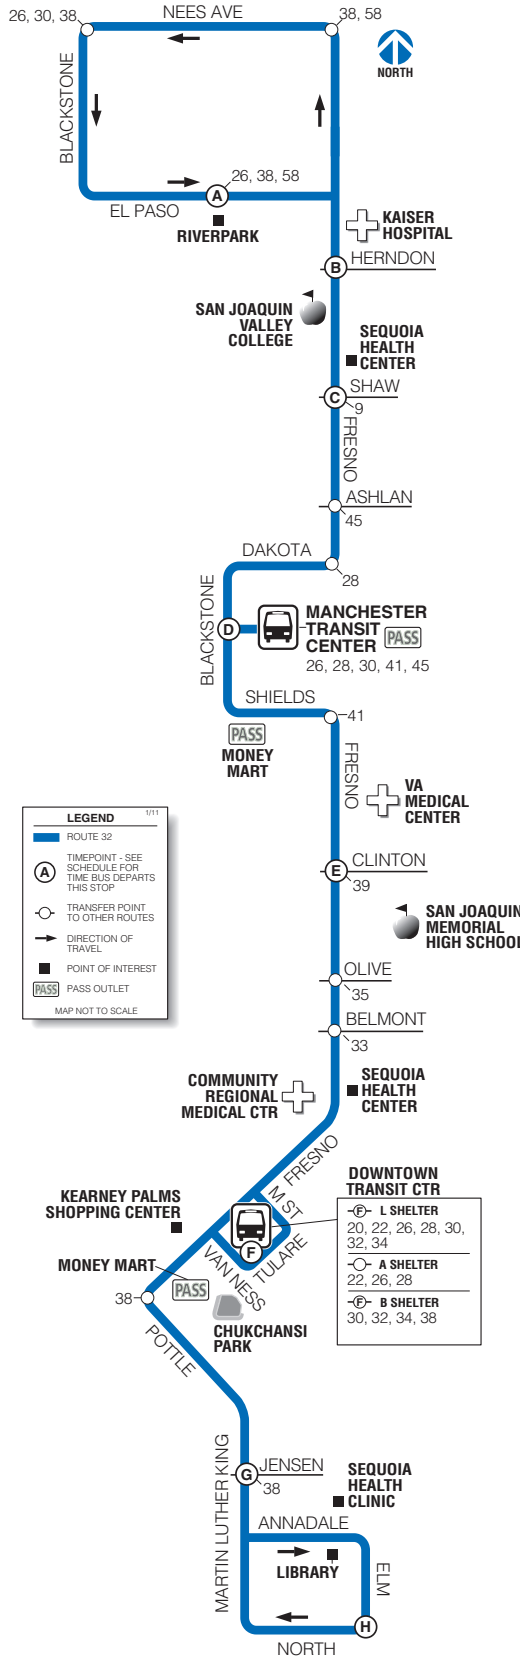

32 N. Fresno/Manchester Center/W. Fresno

Continued on next page

WEEKDAYS SOUTHBOUND

LEAVE EL PASO (A)	FRESNO HERNDON (B)	FRESNO SHAW (C)	LEAVE MANCHESTER CENTER (D)	FRESNO CLINTON (E)	ARRIVE SHELTER B (F)	LEAVE SHELTER B (F)	MARTIN LUTHER KING JENSEN (G)	NORTH ELM (H)
--	--	--	--	--	--	605	615	621
--	--	--	--	--	--	635	645	651
610	613	622	635	640	700	705	715	721
640	643	652	705	710	730	735	745	751
710	713	722	735	740	800	805	815	821
740	743	752	805	810	830	835	845	851
810	813	822	835	840	900	905	918	924
840	843	852	905	910	930	935	948	954
900	905	915	930	935	1000	1005	1018	1024
925	930	943	1000	1006	1030	1035	1048	1054
950	955	1008	1030	1036	1100	1105	1118	1124
1028	1033	1045	1100	1106	1130	1135	1148	1154
1058	1103	1115	1130	1136	1200	1205	1218	1224
1128	1133	1145	1200	1206	1230	1235	1248	1254
1158	1203	1215	1230	1236	100	105	118	124
1228	1233	1245	100	106	130	135	148	154
1258	103	115	130	136	200	205	218	224
128	133	145	200	206	230	235	248	254
158	203	215	230	236	300	305	318	324
228	233	245	300	306	330	335	348	354
258	303	315	330	336	400	405	418	424
328	333	345	400	406	430	435	448	454
358	403	415	430	436	500	505	518	524
428	433	445	500	506	530	535	548	554
458	503	515	530	536	600	605	618	621
528	533	545	600	606	630	635	648	651
558	601	612	627	633	655	--	--	--
625	630	642	657	703	725	730	745	751
730	733	742	755	800	820	825	835	841
805	808	817	830	836	855	900	910	916
906	909	918	931	936	956	--	--	--